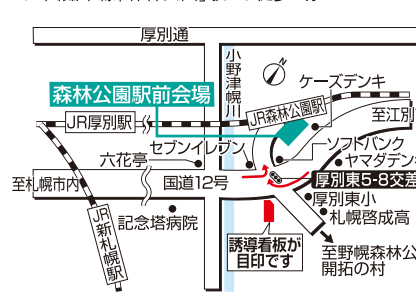

- ◆ 抽選場所：札幌市内4会場 インフォメーションセンター
 - ◆ 抽選時間：10:00～17:00
- スタンプラリー用紙は札幌市内4会場のインフォメーションセンターでお配りしています。

1カ月間の
 ロングラン
 チャンス！

**1月の
 プレゼント**

1/5(木)～31(火)

※水曜日はお休みとなります。

大吉 グルメカタログギフト
 美食万彩 鶯

各会場期間中合計 **10本**

中吉 万福箱
 ハッピーギフト
 4点セット

各会場期間中合計 **20本**

小吉 スコッティ
 カシミア
 220W
 (寿)

各会場
 期間中合計 **100本**

※賞品は数量限定です。無くなり次第終了いたします。
 ※画像はイメージです。実際の賞品の仕様・デザインと異なる場合がございます。

スタンプラリー抽選会に参加された方へ
Wチャンス！

Panasonic
 スチーマーナノケア
 EH-SA0B-N

期間中4会場合計 **1本**

賞品は抽選の上、後日発送となります。

ココからチェック！

北海道マイホームセンターは札幌市内4会場、全50棟のモデルハウスで皆さまのお越しをお待ちしております。

札幌会場 国道36号からすぐ！
 tel.011(824)1525 札幌市豊平区豊平1条10丁目
 地下鉄東西線「東札幌」駅から徒歩8分

森林公園駅前会場 JR森林公園駅 目の前！
 tel.011(898)5000 札幌市厚別区厚別東5条8丁目
 JR函館本線「森林公園」駅から徒歩1分

山鼻会場 石山通沿い！
 tel.011(513)5001 札幌市中央区南23条西10丁目
 札幌市電「石山通」駅から徒歩3分

北会場 石狩街道からすぐ！
 tel.011(774)5200 札幌市北区太平6条1丁目
 JR学国都市線「百合が原」駅から徒歩13分

新型コロナウイルス感染拡大防止に
 向けたいご協力をお願い

●新型コロナウイルス感染拡大防止のため、風邪の症状や発熱のある方のご来場は自粛していただきますようお願い申し上げます。また、ご来場の際は、マスクを着用するなど、各自で対策に努めていただきますようお願い申し上げます。モデルハウスやインフォメーションセンタースタッフにおきましても、マスク着用での対応とさせていただきます。モデルハウスによって入場制限を設けている場合や、開場時間等が変更になる場合もありますので、ご予約いただきますとスムーズにご案内できます。
 ●北海道マイホームセンターでは、感染リスク低減のための「新北海道スタイル」に基づいた取り組みを進めております。●感染拡大状況による対応方法の変更等につきましては、北海道マイホームセンターホームページにてご案内いたしますのでご確認ください。また、予告なしにイベントの中止や臨時休業となる場合もございます。何卒ご理解賜りますようお願い申し上げます。