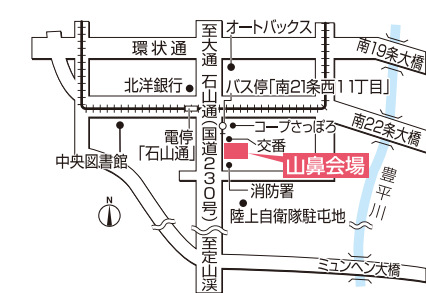

ココからチェック！

北海道マイホームセンターは札幌市内4会場、全50棟のモデルハウスで皆さまのお越しをお待ちしております。

札幌会場 国道36号からすぐ！
 tel.011(824)1525 札幌市豊平区豊平1条10丁目
 地下鉄東西線「東札幌」駅から徒歩8分

森林公園駅前会場 JR森林公園駅 目の前！
 tel.011(898)5000 札幌市厚別区厚別東5条8丁目
 JR函館本線「森林公園」駅から徒歩1分

山鼻会場 石山通沿い！
 tel.011(513)5001 札幌市中央区南23条西10丁目
 札幌市電「石山通」駅から徒歩3分

北会場 石狩街道からすぐ！
 tel.011(774)5200 札幌市北区太平6条1丁目
 JR学国都市線「百合が原」駅から徒歩13分

新型コロナウイルス感染拡大防止に
 向けたいご協力をお願い

●新型コロナウイルス感染拡大防止のため、風邪の症状や発熱のある方のご来場は自粛していただきますようお願い申し上げます。また、ご来場の際は、マスクを着用するなど、各自で対策に努めていただきますようお願い申し上げます。モデルハウスやインフォメーションセンタースタッフにおきましても、マスク着用での対応とさせていただきます。モデルハウスによって入場制限を設けている場合や、開場時間等が変更になる場合もありますので、ご予約いただきますとスムーズにご案内できます。
 ●北海道マイホームセンターでは、感染リスク低減のための「新北海道スタイル」に基づいた取り組みを進めております。●感染拡大状況による対応方法の変更等につきましては、北海道マイホームセンターホームページにてご案内いたしますのでご確認ください。また、予告なしにイベントの中止や臨時休業となる場合もございます。何卒ご理解賜りますようお願い申し上げます。