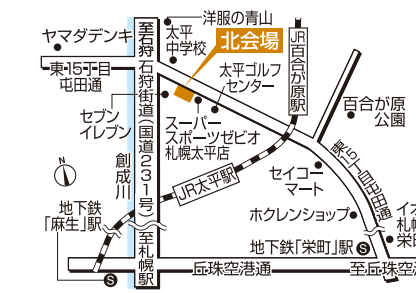

ココからチェック！

北海道マイホームセンターは札幌市内4会場、全50棟のモデルハウスで皆さまのお越しをお待ちしております。

札幌会場 国道36号からすぐ！
 tel.011(824)1525 札幌市豊平区豊平1条10丁目
 地下鉄東西線「東札幌」駅から徒歩8分

森林公園駅前会場 JR森林公園駅 目の前！
 tel.011(898)5000 札幌市厚別区厚別東5条8丁目
 JR函館本線「森林公園」駅から徒歩1分

山鼻会場 石山通沿い！
 tel.011(513)5001 札幌市中央区南23条西10丁目
 札幌市電「石山通」駅から徒歩3分

北会場 石狩街道からすぐ！
 tel.011(774)5200 札幌市北区太平6条1丁目
 JR学国都市線「百合が原」駅から徒歩13分

新型コロナウイルス感染拡大防止に
 向けたいご協力をお願い

●新型コロナウイルス感染拡大防止のため、風邪の症状や発熱のある方のご来場は自粛していただきますようお願い申し上げます。また、ご来場の際は、マスクを着用するなど、各自で対策に努めていただきますようお願い申し上げます。モデルハウスやインフォメーションセンタースタッフにおきましても、マスク着用での対応とさせていただきます。モデルハウスによって入場制限を設けている場合や、開場時間等が変更になる場合もありますので、ご予約いただきますとスムーズにご案内できます。
 ●北海道マイホームセンターでは、感染リスク低減のための「新北海道スタイル」に基づいた取り組みを進めております。●感染拡大状況による対応方法の変更等につきましては、北海道マイホームセンターホームページにてご案内いたしますのでご確認ください。また、予告なしにイベントの中止や臨時休業となる場合もございます。何卒ご理解賜りますようお願い申し上げます。