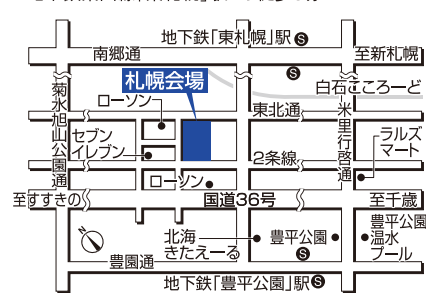

- ◆ 抽選場所：札幌市内4会場 インフォメーションセンター
 - ◆ 抽選時間：10:00～17:00
- スタンプラリー用紙は札幌市内4会場のインフォメーションセンターでお配りしています。

1カ月間の
 ロングラン
 チャンス！

**1月の
 プレゼント**

1/5(木)～31(火)

※水曜日はお休みとなります。

大吉 グルメカタログギフト
 美食万彩 鶯

各会場期間中合計 **10本**

中吉 万福箱
 ハッピーギフト
 4点セット

各会場期間中合計 **20本**

小吉 スコッティ
 カシミア
 220W
 (寿)

各会場
 期間中合計 **100本**

※賞品は数量限定です。無くなり次第終了いたします。
 ※画像はイメージです。実際の賞品の仕様・デザインと異なる場合がございます。

スタンプラリー抽選会に参加された方へ
Wチャンス！

Panasonic
 スチーマーナノケア
 EH-SA0B-N

期間中4会場合計 **1本**

賞品は抽選の上、後日発送となります。

ココからチェック！

北海道マイホームセンターは札幌市内4会場、全50棟のモデルハウスで皆さまのお越しをお待ちしております。

札幌会場 国道36号からすぐ！
 tel.011(824)1525 札幌市豊平区豊平1条10丁目
 地下鉄東西線「東札幌」駅から徒歩8分

森林公園駅前会場 JR森林公園駅 目の前！
 tel.011(898)5000 札幌市厚別区厚別東5条8丁目
 JR函館本線「森林公園」駅から徒歩1分

山鼻会場 石山通沿い！
 tel.011(513)5001 札幌市中央区南23条西10丁目
 札幌市電「石山通」駅から徒歩3分

北会場 石狩街道からすぐ！
 tel.011(774)5200 札幌市北区太平6条1丁目
 JR学国都市線「百合が原」駅から徒歩13分

新型コロナウイルス感染拡大防止に
 向けたいご協力をお願い

●新型コロナウイルス感染拡大防止のため、風邪の症状や発熱のある方のご来場は自粛していただきますようお願い申し上げます。また、ご来場の際は、マスクを着用するなど、各自で対策に努めていただきますようお願い申し上げます。モデルハウスやインフォメーションセンタースタッフにおきましても、マスク着用での対応とさせていただきます。モデルハウスによって入場制限を設けている場合や、開場時間等が変更になる場合もありますので、ご予約いただきますとスムーズにご案内できます。
 ●北海道マイホームセンターでは、感染リスク低減のための「新北海道スタイル」に基づいた取り組みを進めております。●感染拡大状況による対応方法の変更等につきましては、北海道マイホームセンターホームページにてご案内いたしますのでご確認ください。また、予告なしにイベントの中止や臨時休業となる場合もございます。何卒ご理解賜りますようお願い申し上げます。