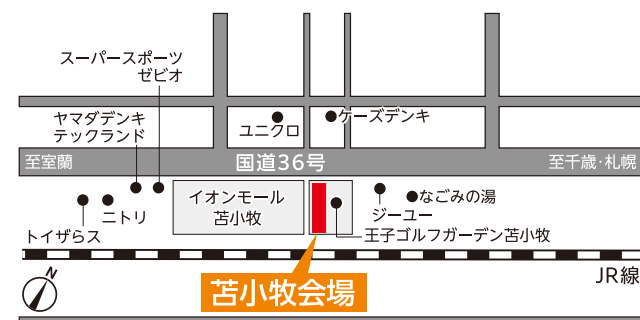

期間中 **1本**
賞品は抽選の上、後日発送となります。

*賞品は数量限定です。無くなり次第終了いたします。 *画像はイメージです。実際の賞品の仕様・デザインと異なる場合がございます。

苫小牧エリア唯一の総合住宅展示場 北海道マイホームセンター苫小牧会場

※イラストはイメージです。

●道内最大規模の総合住宅展示場●

北海道マイホームセンター 苫小牧会場

苫小牧市柳町2丁目(王子ゴルフガーデン苫小牧内)
tel.0144-84-7505

- 開場時間/10:00~18:00(入場無料)
- 定休日/水曜日 ■無料駐車場あり
- ※水曜日が祝日の場合は木曜日

- 共催/北海道新聞社・北海道文化放送
- 後援/北海道・住宅金融支援機構北海道支店
北海道建築指導センター
- 企画/日本経済社

北海道マイホームセンター 検索

ご来場に際してのお願い

●新型コロナウイルス感染拡大防止のため、風邪の症状や発熱のある方のご来場は自粛していただきますようお願い申し上げます。また、ご来場の際は、各自で対策に努めていただきますようお願い申し上げます。感染拡大状況により、対応方法の変更、臨時休業を行う場合がございます。変更等につきましては、公式ホームページにてご案内いたしますのでご確認ください。何卒ご理解賜りますようお願い申し上げます。 *モデルハウスによって入場制限を設けている場合や、開場時間等が変更になる場合もありますので、ご予約いただきますとスムーズにご案内できます。