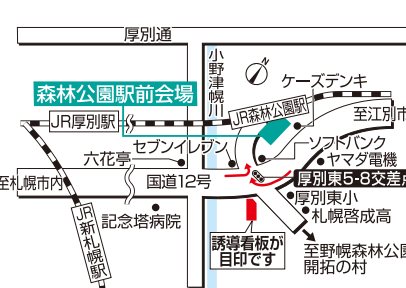

北海道マイホームセンター

開場時間/10:00~18:00(入場無料)
■定休日/水曜日 ■無料駐車場あり

- 共催/北海道新聞社・北海道文化放送
- 後援/北海道・札幌市・住宅金融支援機構北海道支店・北海道建築指導センター
- 企画/日本経済社

北海道マイホームセンターは札幌市内4会場。全53棟のモデルハウスをご覧いただけます。

札幌会場 国道36号からすぐ!
☎011(824)1525 札幌市豊平区豊平1条10丁目
地下鉄東西線「東札幌」駅から徒歩8分

森林公園駅前会場 JR森林公園駅目の前!
☎011(898)5000 札幌市厚別区厚別東5条8丁目
JR函館本線「森林公園」駅から徒歩1分

山鼻会場 石山通沿い!
☎011(513)5001 札幌市中央区南23条西10丁目
札幌市電「石山通」駅から徒歩3分

北会場 石狩街道からすぐ!
☎011(774)5200 札幌市北区太平6条1丁目
JR学園都市線「百合が原」駅から徒歩13分