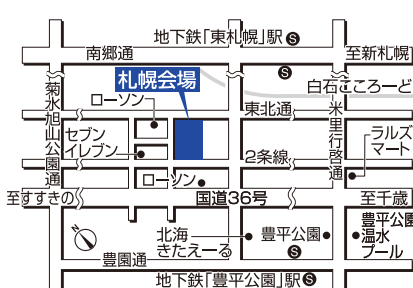

新型コロナウイルス感染拡大防止に向けたご協力のお願い

●新型コロナウイルス感染拡大防止のため、風邪の症状や発熱のある方のご来場は自粛していただきますようお願い申し上げます。また、ご来場の際は、マスクを着用するなど、各自で対策に努めていただきますようお願い申し上げます。モデルハウスやインフォメーションセンタースタッフにおきましても、マスク着用での対応とさせていただきます。各種イベントやモデルハウスによって入場制限を設けている場合がございますので、ご了承ください。また、モデルハウスにより、予約制の場合や、開場時間等が変更になる場合もありますので予めご確認ください。●北海道マイホームセンターでは、感染リスク低減のための「新北海道スタイル」に基づいた取り組みを進めております。●感染拡大状況による対応方法の変更等につきましては、北海道マイホームセンターホームページにてご案内いたしますのでご確認ください。また、予告なしにイベントの中止や臨時休業となる場合もございます。何卒ご理解賜りますようお願い申し上げます。

北海道マイホームセンター

開場時間/10:00~18:00(入場無料)
■定休日/水曜日 ■無料駐車場あり

- 共催/北海道新聞社・北海道文化放送
- 後援/北海道・札幌市・住宅金融支援機構北海道支店・北海道建築指導センター
- 企画/日本経済社

北海道マイホームセンターは札幌市内4会場。全53棟のモデルハウスをご覧いただけます。

札幌会場 国道36号からすぐ!
☎011(824)1525 札幌市豊平区豊平1条10丁目
地下鉄東西線「東札幌」駅から徒歩8分

森林公園駅前会場 JR森林公園駅目の前!
☎011(898)5000 札幌市厚別区厚別東5条8丁目
JR函館本線「森林公園」駅から徒歩1分

山鼻会場 石山通沿い!
☎011(513)5001 札幌市中央区南23条西10丁目
札幌市電「石山通」駅から徒歩3分

北会場 石狩街道からすぐ!
☎011(774)5200 札幌市北区太平6条1丁目
JR学園都市線「百合が原」駅から徒歩13分