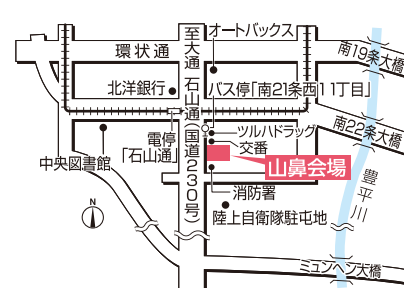

北海道マイホームセンター

開場時間/10:00~18:00(入場無料)
■定休日/水曜日 ■無料駐車場あり

- 共催/北海道新聞社・北海道文化放送
- 後援/北海道・札幌市・住宅金融支援機構北海道支店・北海道建築指導センター
- 企画/日本経済社

北海道マイホームセンターは札幌市内4会場。全53棟のモデルハウスをご覧いただけます。

札幌会場 国道36号からすぐ!
☎011(824)1525 札幌市豊平区豊平1条10丁目
地下鉄東西線「東札幌」駅から徒歩8分

森林公園駅前会場 JR森林公園駅目の前!
☎011(898)5000 札幌市厚別区厚別東5条8丁目
JR函館本線「森林公園」駅から徒歩1分

山鼻会場 石山通沿い!
☎011(513)5001 札幌市中央区南23条西10丁目
札幌市電「石山通」駅から徒歩3分

北会場 石狩街道からすぐ!
☎011(774)5200 札幌市北区太平6条1丁目
JR学園都市線「百合が原」駅から徒歩13分