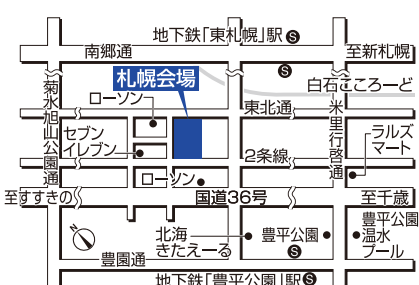

北海道マイホームセンターは札幌市内3会場、多彩なモデルハウスで皆さまのお越しをお待ちしております。

Instagram  
始めました!

GHOKKAIDO\_MYHOMECENTER

### 札幌会場

国道36号からすぐ!

札幌市豊平区豊平1条10丁目  
tel.011(824)1525  
地下鉄東西線「東札幌」駅から徒歩8分

### 北会場

石狩街道からすぐ!

札幌市北区太平6条1丁目  
tel.011(774)5200  
JR学園都市線「百合が原」駅から徒歩13分

ご来場の際のお願い

●新型コロナウイルス感染拡大防止のため、風邪の症状や発熱のある方のご来場は自粛していただきますようお願い申し上げます。また、ご来場の際は、各自で対策に努めていただきますようお願い申し上げます。感染拡大状況により、対応方法の変更、臨時休業を行う場合がございます。変更等につきましては、公式ホームページにてご案内いたしますのでご確認ください。何卒ご理解賜りますようお願い申し上げます。 ※モデルハウスによって入場制限を設けている場合や、開場時間等が変更になる場合もありますので、ご予約いただきますとスムーズにご案内できます。