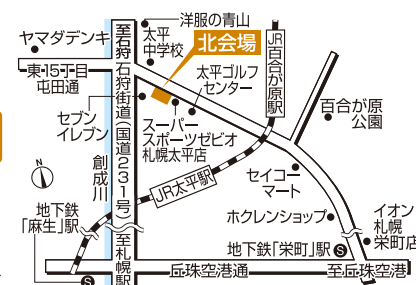

### 札幌会場

国道36号からすぐ!

札幌市豊平区豊平1条10丁目  
tel.011(824)1525  
地下鉄東西線「東札幌」駅から徒歩8分

### 森林公園駅前会場

JR森林公園駅 目の前!

札幌市厚別区厚別東5条8丁目  
tel.011(898)5000  
JR函館本線「森林公園」駅から徒歩1分

### 北会場

石狩街道からすぐ!

札幌市北区太平6条1丁目  
tel.011(774)5200  
JR学園都市線「百合が原」駅から徒歩13分

ご来場の際のお願い

●新型コロナウイルス感染拡大防止のため、風邪の症状や発熱のある方のご来場は自粛していただきますようお願い申し上げます。また、ご来場の際は、各自で対策に努めていただきますようお願い申し上げます。感染拡大状況により、対応方法の変更、臨時休業を行う場合がございます。変更等につきましては、公式ホームページにてご案内いたしますのでご確認ください。何卒ご理解賜りますようお願い申し上げます。 ※モデルハウスによって入場制限を設けている場合や、開場時間等が変更になる場合もありますので、ご予約いただきますとスムーズにご案内できます。

●道内最大規模の総合住宅展示場●  
**北海道マイホームセンター**

開場時間 / 10:00~18:00(入場無料)  
■定休日 / 水曜日 ■無料駐車場あり  
※水曜日が祝日の場合は木曜日

●共催 / 北海道新聞社・北海道文化放送  
●後援 / 北海道・札幌市・住宅金融支援機構北海道支店・北海道建築指導センター  
●企画 / 日本経済社

北海道マイホームセンター 検索