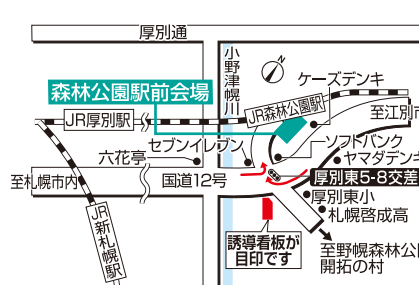

北海道マイホームセンターは札幌市内3会場、多彩なモデルハウスで皆さまのお越しをお待ちしております。

Instagram  
始めました!

GHOKKAIDO\_MYHOMECENTER

### 札幌会場

国道36号からすぐ!

札幌市豊平区豊平1条10丁目  
tel.011(824)1525  
地下鉄東西線「東札幌」駅から徒歩8分

### 森林公園駅前会場

JR森林公園駅 目の前!

札幌市厚別区厚別東5条8丁目  
tel.011(898)5000  
JR函館本線「森林公園」駅から徒歩1分

### 北会場

石狩街道からすぐ!

札幌市北区太平6条1丁目  
tel.011(774)5200  
JR学園都市線「百合が原」駅から徒歩13分

ご来場の際のお願い

●新型コロナウイルス感染拡大防止のため、風邪の症状や発熱のある方のご来場は自粛していただきますようお願い申し上げます。また、ご来場の際は、各自で対策に努めていただきますようお願い申し上げます。感染拡大状況により、対応方法の変更、臨時休業を行う場合がございます。変更等につきましては、公式ホームページにてご案内いたしますのでご確認ください。何卒ご理解賜りますようお願い申し上げます。 ※モデルハウスによって入場制限を設けている場合や、開場時間等が変更になる場合もありますので、ご予約いただきますとスムーズにご案内できます。