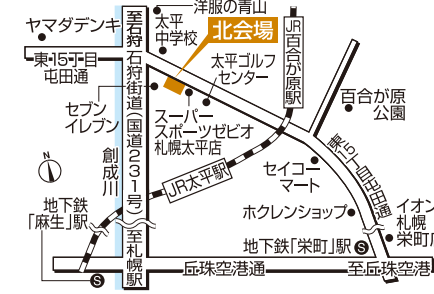

札幌市内4会場のモデルハウスで「家族のお気に入り」を見つけよう!

**札幌会場** 国道36号からすぐ!

tel.011(824)1525 札幌市豊平区豊平1条10丁目  
地下鉄東西線「東札幌」駅から徒歩8分

**森林公園駅前会場** JR森林公園駅 目の前!

tel.011(898)5000 札幌市厚別区厚別東5条8丁目  
JR函館本線「森林公園」駅から徒歩1分

**山鼻会場** 石山通り!

tel.011(513)5001 札幌市中央区南23条西10丁目  
札幌市電「石山通」駅から徒歩3分

**北会場** 石狩街からすぐ!

tel.011(774)5200 札幌市北区太平6条1丁目  
JR学園都市線「百合が原」駅から徒歩13分

1 誰でも見学  
できるのですか?

どなたでもご自由に見学いただけます。  
もちろん入場は無料。  
各会場のインフォメーションセンター  
には休憩コーナーもありますので  
ご家族お揃いでお越しください!

2 どんな見学の仕方  
がおすすめ?

「キッチン」「寝室」など  
見たいポイントを決めて比較すると  
発見がいろいろあります。  
各メーカーの特徴がわかって  
家づくりの参考になりますよ!