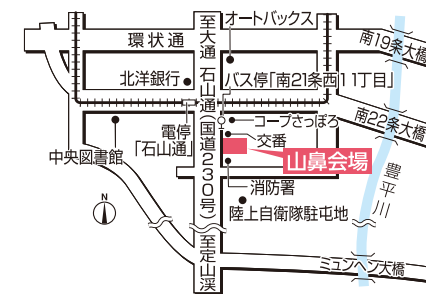

札幌市内4会場のモデルハウスで「家族のお気に入り」を見つけよう!

**札幌会場** 国道36号からすぐ!

tel.011(824)1525 札幌市豊平区豊平1条10丁目  
地下鉄東西線「東札幌」駅から徒歩8分

**森林公園駅前会場** JR森林公園駅 目の前!

tel.011(898)5000 札幌市厚別区厚別東5条8丁目  
JR函館本線「森林公園」駅から徒歩1分

**山鼻会場** 石山通り!

tel.011(513)5001 札幌市中央区南23条西10丁目  
札幌市電「石山通」駅から徒歩3分

**北会場** 石狩街からすぐ!

tel.011(774)5200 札幌市北区太平6条1丁目  
JR学園都市線「百合が原」駅から徒歩13分

1 誰でも見学  
できるのですか?

どなたでもご自由に見学いただけます。  
もちろん入場は無料。  
各会場のインフォメーションセンター  
には休憩コーナーもありますので  
ご家族お揃いでお越しください!

2 どんな見学の仕方  
がおすすめ?

「キッチン」「寝室」など  
見たいポイントを決めて比較すると  
発見がいろいろあります。  
各メーカーの特徴がわかって  
家づくりの参考になりますよ!