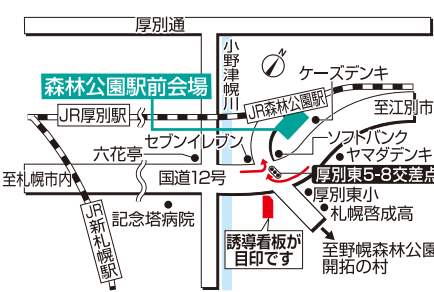

札幌市内4会場のモデルハウスで「家族のお気に入り」を見つけよう!

**札幌会場** 国道36号からすぐ!

tel.011(824)1525 札幌市豊平区豊平1条10丁目  
地下鉄東西線「東札幌」駅から徒歩8分

**森林公園駅前会場** JR森林公園駅 目の前!

tel.011(898)5000 札幌市厚別区厚別東5条8丁目  
JR函館本線「森林公園」駅から徒歩1分

**山鼻会場** 石山通り!

tel.011(513)5001 札幌市中央区南23条西10丁目  
札幌市電「石山通」駅から徒歩3分

**北会場** 石狩街からすぐ!

tel.011(774)5200 札幌市北区太平6条1丁目  
JR学園都市線「百合が原」駅から徒歩13分

1 誰でも見学  
できるのですか?

どなたでもご自由に見学いただけます。  
もちろん入場は無料。  
各会場のインフォメーションセンター  
には休憩コーナーもありますので  
ご家族お揃いでお越しください!

2 どんな見学の仕方  
がおすすめ?

「キッチン」「寝室」など  
見たいポイントを決めて比較すると  
発見がいろいろあります。  
各メーカーの特徴がわかって  
家づくりの参考になりますよ!