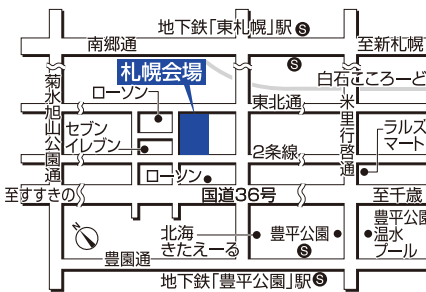

## スタンプラリー 抽選会開催!

- ◆ 抽選場所: 札幌市内4会場 インフォメーションセンター
- ◆ 抽選時間: 10:00~17:00

モデルハウスの見学時に住まいづくりのご要望やお悩み  
などをお気軽にご相談ください。  
1棟につきスタンプ1つ。2棟見学してスタンプを2つ集めると  
ステキな賞品が当たる抽選会に参加できます。

A賞

CARINO  
耳までおまかせホットサンド

期間中4会場合計 4本

B賞

Eco-Friendly  
ギフト2点セット

期間中4会場合計 30本

C賞

ちいさな幸せ  
メラミン  
パンスポンジ3個組

期間中4会場合計 100本

\*抽選会の賞品は数量限定です。無くなり次第終了いたします。  
\*画像はイメージです。実際の商品の仕様・デザインと異なる場合がございます。

北海道マイホームセンターでは札幌市内4会場・全50棟の  
モデルハウスをご見学いただけます。

札幌市内4会場のモデルハウスで「家族のお気に入り」を見つけよう!

**札幌会場** 国道36号からすぐ!

tel.011(824)1525 札幌市豊平区豊平1条10丁目  
地下鉄東西線「東札幌」駅から徒歩8分

**森林公園駅前会場** JR森林公園駅 目の前!

tel.011(898)5000 札幌市厚別区厚別東5条8丁目  
JR函館本線「森林公園」駅から徒歩1分

**山鼻会場** 石山通り!

tel.011(513)5001 札幌市中央区南23条西10丁目  
札幌市電「石山通」駅から徒歩3分

**北会場** 石狩街からすぐ!

tel.011(774)5200 札幌市北区太平6条1丁目  
JR学園都市線「百合が原」駅から徒歩13分

1 誰でも見学  
できるのですか?

どなたでもご自由に見学いただけます。  
もちろん入場は無料。  
各会場のインフォメーションセンター  
には休憩コーナーもありますので  
ご家族お揃いでお越しください!

2 どんな見学の仕方  
がおすすめ?

「キッチン」「寝室」など  
見たいポイントを決めて比較すると  
発見がいろいろあります。  
各メーカーの特徴がわかって  
家づくりの参考になりますよ!