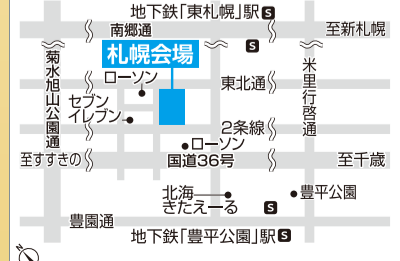

1月限定！プレゼント抽選会に参加されたご家族には

わくわくハンドメイド！  
新春ワークショップ！

場所:各会場インフォメーションセンター  
11:00~16:00(受付15:30まで)

※各体験イベントの参加券をお渡しいたします。  
(1家族につき2名様まで)参加券がなくなり次第、終了させていただきます。

出来上がりが  
どきどき

**1/10土**  
森林公園会場

フェイクレザーで  
作るポケット  
ティッシュケース

**1/11日**  
北会場

キラキラ  
ハートの  
小物入れ

**1/12月祝**  
札幌会場

押しカラー  
ボールの  
ミストスプレー

※ワークショップにつきましては、途中で1時間程度休憩をいただくことがございます。また、定員に達した場合は参加をお断りすることがございます。あらかじめご了承ください。※各抽選会・各イベントにつきましては、賞品等が予定数に達し次第終了いたします。※掲載の各画像はイメージです。実際の賞品・仕様と異なる場合がございます。

北海道マイホームセンターはハウスメーカー各社のモデルハウスが建ち並ぶ総合住宅展示場です。

住まいのリアルを体感

北海道マイホームセンター

■開場時間/10:00~18:00 ※入場無料

■定休日/水曜日 ※水曜日が祝日の場合は木曜日 ■無料駐車場あり

●共催/北海道新聞社・北海道文化放送  
●後援/北海道・札幌市・住宅金融支援機構北海道支店・北海道建築指導センター ●企画/日本経済社

モデルハウスをじっくりと見学したい方に  
おススメ！公式ホームページから  
「見学予約」ができます。

札幌会場

札幌市豊平区豊平1条10丁目  
tel.011(824)1525  
地下鉄東西線「東札幌」駅から徒歩8分

森林公園会場

札幌市厚別区厚別東5条8丁目  
tel.011(898)5000  
JR函館本線「森林公園」駅から徒歩1分

北会場

札幌市北区太平6条1丁目  
tel.011(774)5200  
JR学園都市線「百合が原」駅から徒歩13分

苫小牧会場

苫小牧市柳町2丁目(王子ゴルフガーデン)苫小牧  
tel.0144(84)7505  
道南バス「イオンモール苫小牧」徒歩約4分