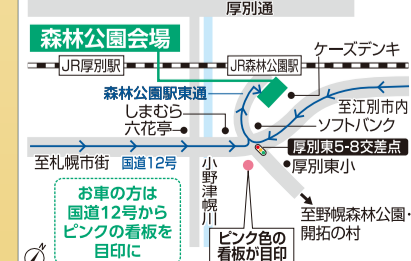

**1/11日**  
北会場

キラキラ  
ハートの  
小物入れ

**1/12月祝**  
札幌会場

押しカラー  
ボールの  
ミストスプレー

※ワークショップにつきましては、途中で1時間程度休憩をいただくことがございます。また、定員に達した場合は参加をお断りすることがございます。あらかじめご了承ください。※各抽選会・各イベントにつきましては、賞品等が予定数に達し次第終了いたします。※掲載の各画像はイメージです。実際の賞品・仕様と異なる場合がございます。

北海道マイホームセンターはハウスメーカー各社のモデルハウスが建ち並ぶ総合住宅展示場です。

住まいのリアルを体感

北海道マイホームセンター

■開場時間/10:00~18:00 ※入場無料

■定休日/水曜日 ※水曜日が祝日の場合は木曜日 ■無料駐車場あり

●共催/北海道新聞社・北海道文化放送  
●後援/北海道・札幌市・住宅金融支援機構北海道支店・北海道建築指導センター ●企画/日本経済社

モデルハウスをじっくりと見学したい方に  
おススメ！公式ホームページから  
「見学予約」ができます。

札幌会場

札幌市豊平区豊平1条10丁目  
tel.011(824)1525  
地下鉄東西線「東札幌」駅から徒歩8分

森林公園会場

札幌市厚別区厚別東5条8丁目  
tel.011(898)5000  
JR函館本線「森林公園」駅から徒歩1分

北会場

札幌市北区太平6条1丁目  
tel.011(774)5200  
JR学園都市線「百合が原」駅から徒歩13分

苫小牧会場

苫小牧市柳町2丁目(王子ゴルフガーデン)苫小牧  
tel.0144(84)7505  
道南バス「イオンモール苫小牧」徒歩約4分