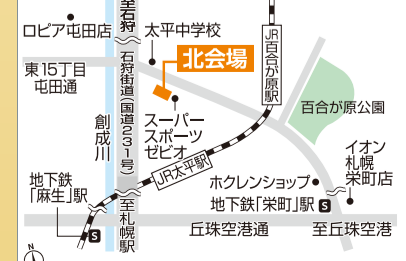

北海道マイホームセンターはハウスメーカー各社のモデルハウスが建ち並ぶ総合住宅展示場です。

住まいのリアルを体感

北海道マイホームセンター

■開場時間/10:00~18:00 ※入場無料

■定休日/水曜日 ※水曜日が祝日の場合は木曜日 ■無料駐車場あり

●共催/北海道新聞社・北海道文化放送  
●後援/北海道・札幌市・住宅金融支援機構北海道支店・北海道建築指導センター ●企画/日本経済社

モデルハウスをじっくりと見学したい方に  
おススメ！公式ホームページから  
「見学予約」ができます。

札幌会場

札幌市豊平区豊平1条10丁目  
tel.011(824)1525  
地下鉄東西線「東札幌」駅から徒歩8分

森林公園会場

札幌市厚別区厚別東5条8丁目  
tel.011(898)5000  
JR函館本線「森林公園」駅から徒歩1分

北会場

札幌市北区太平6条1丁目  
tel.011(774)5200  
JR学園都市線「百合が原」駅から徒歩13分

苫小牧会場

苫小牧市柳町2丁目(王子ゴルフガーデン)苫小牧  
tel.0144(84)7505  
道南バス「イオンモール苫小牧」徒歩約4分