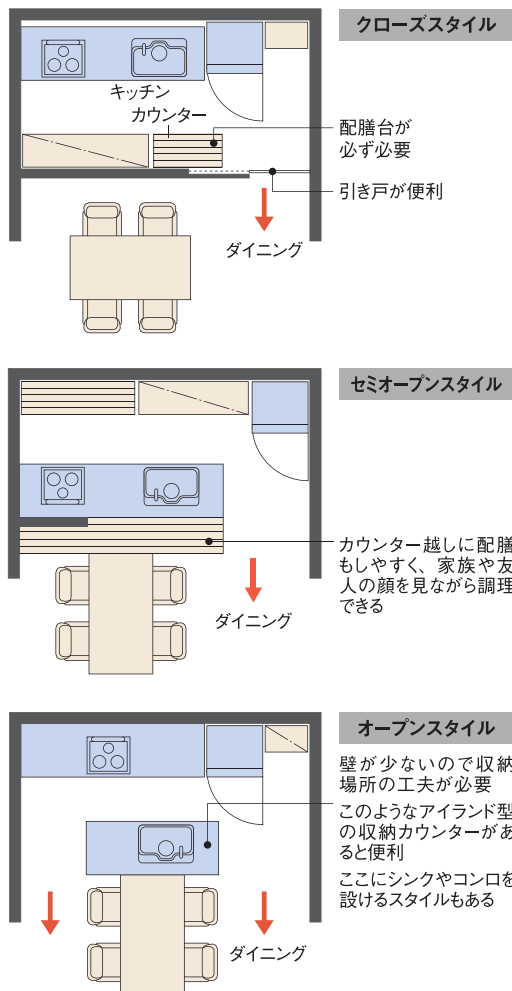

週末は北海道マイホームセンター函館会場に

キッチンを見に行こう

北海道
マイホームセンターの
キャラクター
マイホームくん

キッチンのプランで最も重要なのは、調理のしやすさ、使い勝手の良さです。

家事動線がスムーズで、明るく清潔な環境を保つことができれば、

毎日の料理も楽しくなります。

キッチンは「クローズスタイル」「セミオープンスタイル」

「オープンスタイル」と主に3つのスタイルがあります。

普段の調理作業を振り返って、

露出度、眺望、配膳をキーワードに自分に適したタイプを選びましょう。

キッチンスタイル例

●4畳半の広さのキッチンで比較してみる

●視線の通り方で比較してみる

※キッチンスタイル・イラストは「北海道発 Only Oneの家づくりVOL.16」北海道新聞社発行より

家づくりのヒントはモデルハウスから

<p>土屋ホーム ☎0138(47)0024</p> <p>ツーバイフォー住宅</p>	<p>日本ハウスHD Jエボックホーム事業部 ☎0138(47)9001</p> <p>木造軸組住宅</p>	<p>一条工務店 i-smart II ☎0138(34)4611</p> <p>ツーバイフォー住宅</p>	<p>日本ハウスHD 時の館I ☎0138(46)5410</p> <p>木造軸組住宅</p>	<p>東商建設 ☎0138(46)4645</p> <p>木造軸組住宅</p>	<p>日本ハウスHD 時の館III ☎0138(46)5451</p> <p>木造軸組住宅</p>	
<p>北海道セキスイハイム ☎0138(47)8163</p> <p>鉄骨系ユニット住宅</p>	<p>住まいのクワザワ ☎0138(34)3130</p> <p>ツーバイフォー住宅</p>	<p>ミサワホーム北海道 ☎0138(54)0330</p> <p>木質パネル住宅</p>	<p>ホーム企画 ☎0138(47)7000</p> <p>ツーバイフォー住宅</p>	<p>タマホーム ☎0138(46)0638</p> <p>木造軸組住宅</p>	<p>一条工務店 i-smart ☎0138(34)4531</p> <p>ツーバイフォー住宅</p>	<p>スウェーデンハウス ☎0138(46)8815</p> <p>木質系住宅</p>