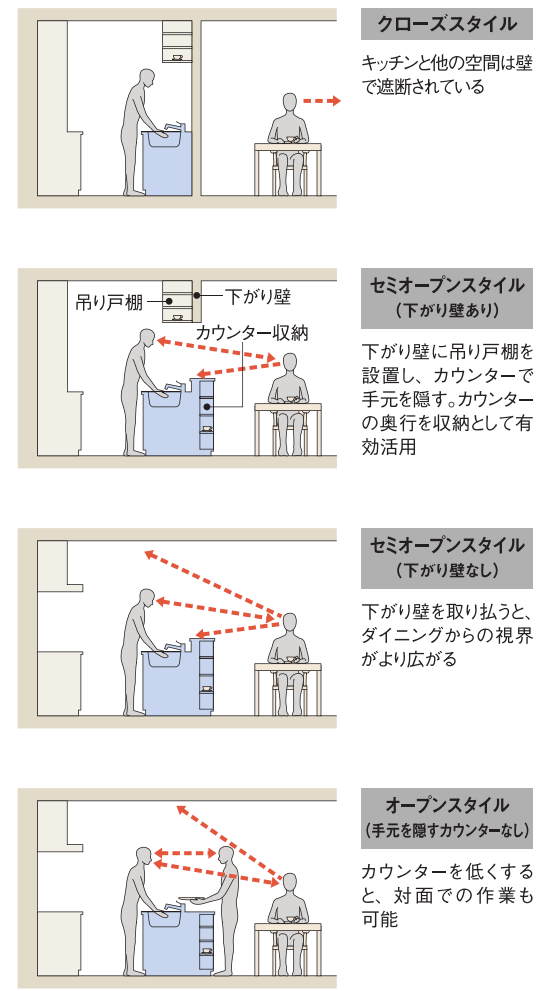

普段の調理作業を振り返って、

露出度、眺望、配膳をキーワードに自分に適したタイプを選びましょう。

キッチンスタイル例

●4畳半の広さのキッチンで比較してみる

●視線の通り方で比較してみる

※キッチンスタイル・イラストは「北海道発 Only Oneの家づくりVOL.16」北海道新聞社発行より

家づくりのヒントはモデルハウスから

<p>土屋ホーム ☎0138(47)0024</p> <p>ツーバイフォー住宅</p>	<p>日本ハウスHD Jエボックホーム事業部 ☎0138(47)9001</p> <p>木造軸組住宅</p>	<p>一条工務店 i-smart II ☎0138(34)4611</p> <p>ツーバイフォー住宅</p>	<p>日本ハウスHD 時の館I ☎0138(46)5410</p> <p>木造軸組住宅</p>	<p>東商建設 ☎0138(46)4645</p> <p>木造軸組住宅</p>	<p>日本ハウスHD 時の館III ☎0138(46)5451</p> <p>木造軸組住宅</p>	
<p>北海道セキスイハイム ☎0138(47)8163</p> <p>鉄骨系ユニット住宅</p>	<p>住まいのクワザワ ☎0138(34)3130</p> <p>ツーバイフォー住宅</p>	<p>ミサワホーム北海道 ☎0138(54)0330</p> <p>木質パネル住宅</p>	<p>ホーム企画 ☎0138(47)7000</p> <p>ツーバイフォー住宅</p>	<p>タマホーム ☎0138(46)0638</p> <p>木造軸組住宅</p>	<p>一条工務店 i-smart ☎0138(34)4531</p> <p>ツーバイフォー住宅</p>	<p>スウェーデンハウス ☎0138(46)8815</p> <p>木質系住宅</p>