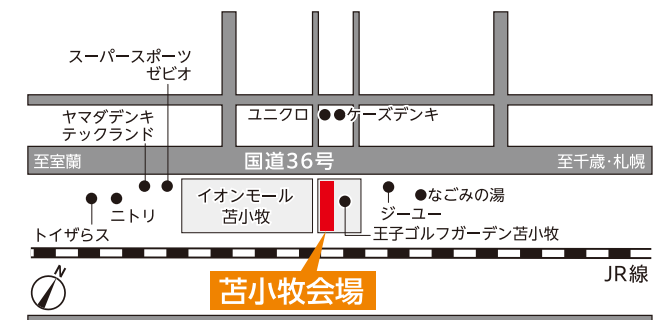

スウェーデンハウス

北海道マイホームセンター 苫小牧会場

苫小牧市柳町2丁目(王子ゴルフガーデン苫小牧内)
tel.0144-84-7505

■開場時間/10:00~18:00(入場無料)
■定休日/水曜日 ■無料駐車場あり

●共催/北海道新聞社・北海道文化放送
●後援/北海道・住宅金融支援機構北海道支店
北海道建築指導センター
●企画/日本経済社

新型コロナウイルス感染拡大防止に
向けたご協力をお願い

●新型コロナウイルス感染拡大防止のため、風邪の症状や発熱のある方のご来場は自粛していただきますようお願い申し上げます。また、ご来場の際は、マスクを着用するなど、各自で対策に努めていただきますようお願い申し上げます。モデルハウスやインフォメーションセンタースタッフにおきましては、マスク着用での対応とさせていただきます。モデルハウスによって入場制限を設けている場合や、開場時間等が変更になる場合もありますので、ご予約いただきますとスムーズにご案内できます。
●北海道マイホームセンターでは、感染リスク低減のための「新北海道スタイル」に基づいた取り組みを進めております。●感染拡大状況による対応方法の変更等につきましては、北海道マイホームセンターホームページにてご案内いたしますのでご確認ください。また、予告なしにイベントの中止や臨時休業となる場合もございます。何卒ご理解賜りますようお願い申し上げます。