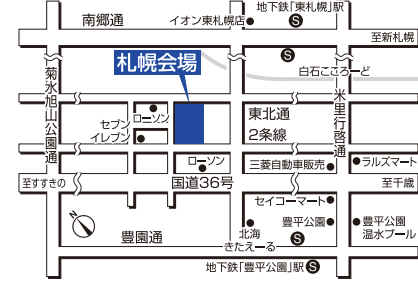

## 「設計プラン」 キャンペーン開催中!

札幌市内4会場 12/12(日)まで!

マイホームの設計を依頼すると

抽選で10名様に**3万円の商品券をプレゼント!**

思い描いている住まいをカタチにしませんか。  
あなたのお好きなモデルハウスで、住まいのご相談を  
いただき「設計プラン」を依頼すると、  
ご家族のご要望に合った間取りをご提案します。  
マイホーム計画をさらに一歩進めるチャンス!  
この機会をぜひご利用ください。  
※詳しくは北海道マイホームセンターのホームページで。

## 無料 建築相談

11/21(日) 札幌会場インフォメーションセンター  
〈予約不要〉13:00~17:00 (最終受付 16:30まで)

家族のライフスタイルに合った間取りの考え方やコロナ禍における住まいづくりのポイント、建築の基礎知識など、お気軽にご相談いただけます。具体的なイメージ、設計図面がありましたらご持参ください。

北海道マイホームセンターでは札幌市内4会場・全49棟の  
モデルハウスをご見学いただけます。

札幌市内4会場のモデルハウスで「家族のお気に入り」を見つけよう!

### 札幌会場 国道36号からすぐ!

tel.011(824)1525 札幌市豊平区豊平1条10丁目  
地下鉄東西線「東札幌」駅から徒歩8分