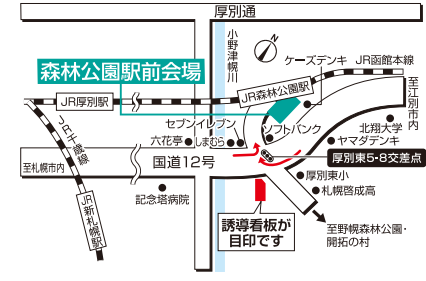

森林公園駅前会場 JR森林公園駅目の前!

tel.011(898)5000 札幌市厚別区厚別東5条8丁目
JR函館本線「森林公園」駅から徒歩1分