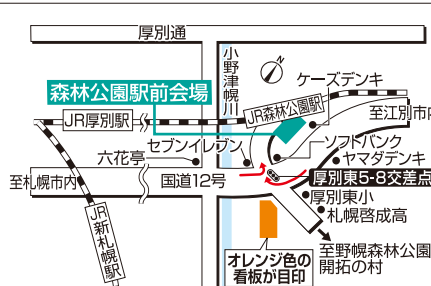

5/27(土)・28(日)の2日間、**プレゼント!**

各日10時より各会場先着10名様
場所: インフォメーションセンター

*1家族1冊限りさせていただきます。

お子さま プレゼント!

お菓子詰め合わせ
各会場にご来場いただいたお子さま連れのご家族に、お菓子の詰め合わせをプレゼント!

5/27(土)・28(日)の2日間、
各日10時より各会場先着20名様
場所: インフォメーションセンター

*小学生以下のお子さま1人につき1セット限りさせていただきます。
*お子さまだけの来場はご遠慮ください。
*プレゼントは数量限定ですので無くなり次第終了いたします。

札幌会場

国道36号からすぐ!

札幌市豊平区豊平1条10丁目
tel.011(824)1525

地下鉄東西線「東札幌」駅から徒歩8分

森林公園駅前会場

国道12号からすぐ!

札幌市厚別区厚別東5条8丁目
tel.011(898)5000

JR函館本線「森林公園」駅から徒歩1分

北会場

石狩街道からすぐ!

札幌市北区太平6条1丁目
tel.011(774)5200

JR学園都市線「百合が原」駅から徒歩13分

●道内最大規模の総合住宅展示場●
北海道マイホームセンター

開場時間 / 10:00～18:00(入場無料)

- 定休日 / 水曜日 *水曜日が祝日の場合は木曜日
- 無料駐車場あり

- 共催 / 北海道新聞社・北海道文化放送
- 後援 / 北海道・札幌市・住宅金融支援機構北海道支店
北海道建築指導センター
- 企画 / 日本経済社