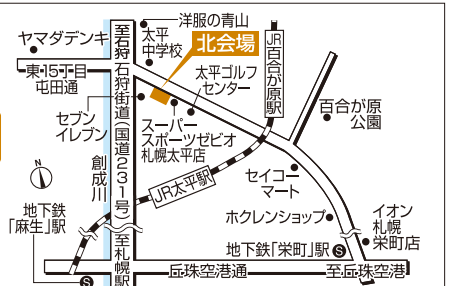

5/27(土)・28(日)の2日間、**プレゼント!**

各日10時より各会場先着10名様
場所: インフォメーションセンター

*1家族1冊限りさせていただきます。

お子さま プレゼント!

お菓子詰め合わせ
各会場にご来場いただいたお子さま連れのご家族に、お菓子の詰め合わせをプレゼント!

5/27(土)・28(日)の2日間、
各日10時より各会場先着20名様
場所: インフォメーションセンター

*小学生以下のお子さま1人につき1セット限りさせていただきます。
*お子さまだけの来場はご遠慮ください。
*プレゼントは数量限定ですので無くなり次第終了いたします。

札幌会場

国道36号からすぐ!

札幌市豊平区豊平1条10丁目
tel.011(824)1525

地下鉄東西線「東札幌」駅から徒歩8分

森林公園駅前会場

国道12号からすぐ!

札幌市厚別区厚別東5条8丁目
tel.011(898)5000

JR函館本線「森林公園」駅から徒歩1分

北会場

石狩街道からすぐ!

札幌市北区太平6条1丁目
tel.011(774)5200

JR学園都市線「百合が原」駅から徒歩13分

●道内最大規模の総合住宅展示場●
北海道マイホームセンター

開場時間 / 10:00～18:00(入場無料)

- 定休日 / 水曜日 *水曜日が祝日の場合は木曜日
- 無料駐車場あり

- 共催 / 北海道新聞社・北海道文化放送
- 後援 / 北海道・札幌市・住宅金融支援機構北海道支店
北海道建築指導センター
- 企画 / 日本経済社