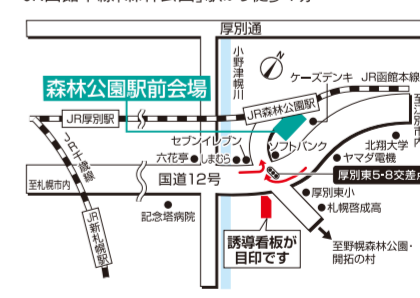

札幌市内4会場のモデルハウスで「家族のお気に入り」を見つけよう!

札幌会場 国道36号からすぐ!

☎011 (824) 1525 札幌市豊平区豊平1条10丁目
地下鉄東西線「東札幌」駅から徒歩8分

森林公園駅前会場 JR森林公園 目の前!

☎011 (898) 5000 札幌市厚別区厚別東5条8丁目
JR函館本線「森林公園」駅から徒歩1分

山鼻会場 石山通沿い!

☎011 (513) 5001 札幌市中央区南23条西10丁目
札幌市電「石山通」駅から徒歩3分

北会場 石狩街道からすぐ!

☎011 (774) 5200 札幌市北区太平6条1丁目
JR学園都市線「百合が原」駅から徒歩13分

「新型コロナウイルス感染拡大防止に向けた
ご協力をお願い」

●新型コロナウイルス感染拡大防止のため、風邪の症状や発熱のある方のご来場は自粛していただきますようお願い申し上げます。また、ご来場の際は、マスクを着用するなど、各自で対策に努めていただきますようお願い申し上げます。モデルハウスやインフォメーションセンタースタッフにおきましては、マスク着用での対応とさせていただきます。各種イベントやモデルハウスによって入場制限を設けている場合がございますので、ご了承ください。●北海道マイホームセンターでは、感染リスク低減のための「新北海道スタイル」に基づいた取り組みを進めております。●感染拡大状況による対応方法の変更につきましては、北海道マイホームセンターHPにてご案内いたしますのでご確認ください。また、予告なしにイベントの中止や臨時休業となる場合もございます。何卒ご理解賜りますようお願い申し上げます。