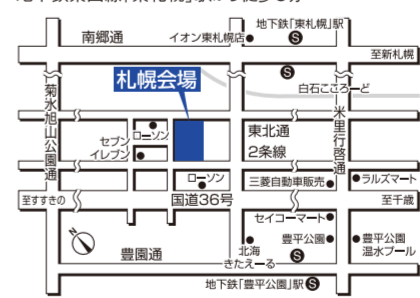

※抽選会の賞品は数量限定です。無くなり次第終了いたします。
※写真はイメージです。実際の商品・仕様と異なる場合がございます。

北海道マイホームセンターでは札幌市内4会場・全53棟の
モデルハウスをご見学いただけます。

1
誰でも見学
できるのですか?

ご自由に見学いただけます。
もちろん入場は無料。
各モデルハウスへご予約の上、
ご来場いただくと
スムーズに見学いただけます。

2
どんな見学の仕方
がオススメ?

「キッチン」「寝室」など
見たいポイントを決めて比較すると
発見がいろいろ。各メーカー独自の
仕様や最新機器などが見られるので、
住まいづくりの参考になりますよ!

3
冬の時期の見学は
どうですか?

冬こそ見どころがいっぱいです!
屋根形状による積雪の違いや、
最新の断熱・気密性能、暖房
システムなどが体感できます。
ぜひこの時期にご来場ください。

4
新築を考えている
人向けなの?

新築はもちろん、
建て替えや、リノベーション、
リフォームを考えている方にも便利!
それぞれの目的に応じて
ご利用ください。

札幌市内4会場のモデルハウスで「家族のお気に入り」を見つけよう!

札幌会場 国道36号からすぐ!

☎011 (824) 1525 札幌市豊平区豊平1条10丁目
地下鉄東西線「東札幌」駅から徒歩8分

森林公園駅前会場 JR森林公園 目の前!

☎011 (898) 5000 札幌市厚別区厚別東5条8丁目
JR函館本線「森林公園」駅から徒歩1分

山鼻会場 石山通沿い!

☎011 (513) 5001 札幌市中央区南23条西10丁目
札幌市電「石山通」駅から徒歩3分

北会場 石狩街道からすぐ!

☎011 (774) 5200 札幌市北区太平6条1丁目
JR学園都市線「百合が原」駅から徒歩13分

「新型コロナウイルス感染拡大防止に向けた
ご協力をお願い」

●新型コロナウイルス感染拡大防止のため、風邪の症状や発熱のある方のご来場は自粛していただきますようお願い申し上げます。また、ご来場の際は、マスクを着用するなど、各自で対策に努めていただきますようお願い申し上げます。モデルハウスやインフォメーションセンタースタッフにおきましては、マスク着用での対応とさせていただきます。各種イベントやモデルハウスによって入場制限を設けている場合がございますので、ご了承ください。●北海道マイホームセンターでは、感染リスク低減のための「新北海道スタイル」に基づいた取り組みを進めております。●感染拡大状況による対応方法の変更につきましては、北海道マイホームセンターHPにてご案内いたしますのでご確認ください。また、予告なしにイベントの中止や臨時休業となる場合もございます。何卒ご理解賜りますようお願い申し上げます。