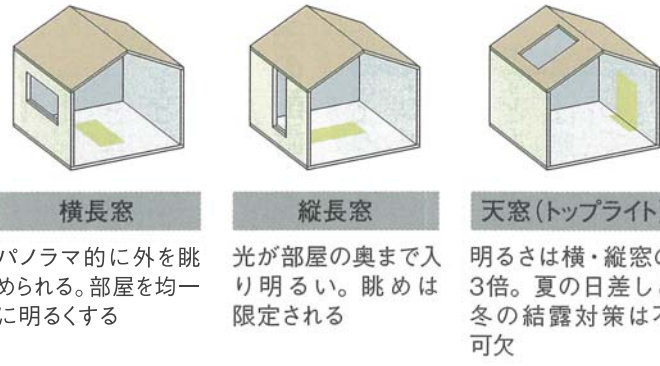

週末は北海道マイホームセンター 函館会場の

モデルハウスで 窓のこと考えよう。

窓は大きさや設置場所によって光と風の入り方が変わるだけでなく、景色の見え方や部屋の印象、使い勝手などにも大きく影響します。大きさや位置を工夫して快適・エコな生活をプランニングしてみましょう。光の入り方は、窓の種類と位置により異なります。窓と光の関係を把握してプランに生かせば、自然光を最大限に活用することができます。窓の形の特性を利用して、光を生かすプランにしましょう。また、光の入り方は季節によって異なることにも留意しましょう。デザイン性の高い窓は家の表情を豊かにします。モデルハウスの中で、窓のことイメージしてみませんか。

■窓の形で変わる光の入り方

横長窓
パノラマ的に外を眺められる。部屋を均一に明るくする

縦長窓
光が部屋の奥まで入り明るい。眺めは限定される

天窗(トップライト)
明るさは横・縦窓の3倍。夏の日差しと冬の結露対策は不可欠

■配置で変わる窓の種類

掃き出し窓
庭やバルコニーに面して設ける

地窓
プライバシーを保護し、空間を演出する

高窓
プライバシーを保護し、防犯性を高める

腰窓
最も一般的な窓で窓下のスペースを有効活用できる

肘掛け窓
視覚的に最も落ち着いた印象を与える

(単位: cm)

■開閉の仕方で変わる窓の種類(外から見た図)

片開き窓
ドアのように開閉する窓

引き違い窓
最も一般的。北海道では気密性が高いタイプを選ぶ

突き出し窓
開けていても雨が吹き込みにくい

内倒し窓
内倒しと内開きの両方ができる「ドレーキップ」窓もある

縦滑り出し窓
縦軸にスライドして開閉する

横滑り出し窓
横軸にスライドして開閉する

回転窓
室内から窓の外側もふける

上げ下げ窓
洋風のイメージの外観になる

はめ殺し(フィックス)窓
開かない窓

※窓のイラストは「北海道発 Only Oneの家づくりVOL.17」北海道新聞社発行より

土屋ホーム ☎0138(47)0024 ツープライアー住宅	日本ハウスHD ☎0138(47)9800 木造軸組住宅	一条工務店 ☎0138(34)4611 ツープライアー住宅	家づくりのヒントはモデルハウスから	日本ハウスHD ☎0138(46)5410 木造軸組住宅	東商建設 ☎0138(46)4645 木造軸組住宅	日本ハウスHD ☎0138(46)5451 木造軸組住宅
北海道セキスイハイム ☎0138(47)8163 鉄骨系ユニット住宅	住まいのクワザワ ☎0138(34)3130 ツープライアー住宅	ミサワホーム北海道 ☎0138(54)0330 木質パネル住宅	ホーム企画 ☎0138(47)7000 ツープライアー住宅	タマホーム ☎0138(46)0638 木造軸組住宅	一条工務店 ☎0138(34)4531 ツープライアー住宅	スウェーデンハウス ☎0138(46)8815 木質系住宅