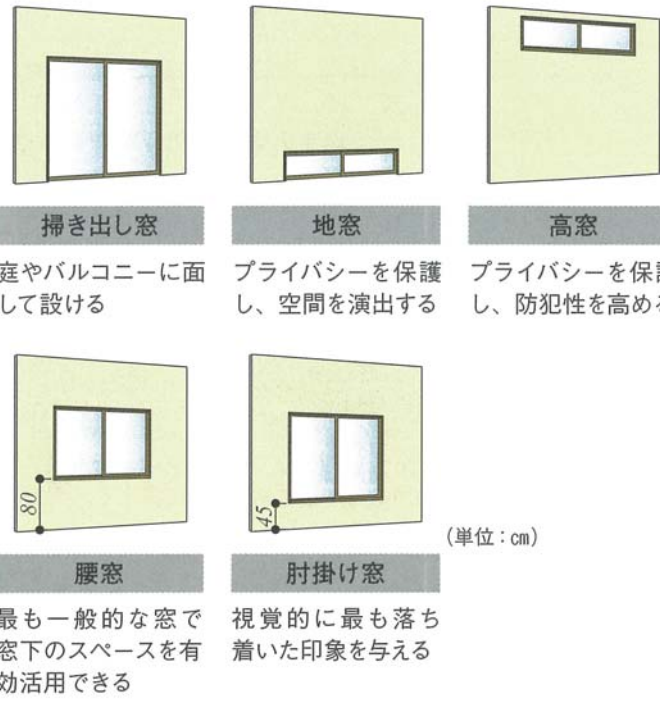

週末は北海道マイホームセンター 函館会場の

モデルハウスで 窓のこと考えよう。

窓は大きさや設置場所によって光と風の入り方が変わるだけでなく、景色の見え方や部屋の印象、使い勝手などにも大きく影響します。大きさや位置を工夫して快適・エコな生活をプランニングしてみましょう。光の入り方は、窓の種類と位置により異なります。窓と光の関係を把握してプランに生かせば、自然光を最大限に活用することができます。窓の形の特性を利用して、光を生かすプランにしましょう。また、光の入り方は季節によって異なることにも留意しましょう。デザイン性の高い窓は家の表情を豊かにします。モデルハウスの中で、窓のことイメージしてみませんか。

■窓の形で変わる光の入り方

横長窓
パノラマ的に外を眺められる。部屋を均一に明るくする

縦長窓
光が部屋の奥まで入り明るい。眺めは限定される

天窗(トップライト)
明るさは横・縦窓の3倍。夏の日差しと冬の結露対策は不可欠

■配置で変わる窓の種類

掃き出し窓
庭やバルコニーに面して設ける

地窓
プライバシーを保護し、空間を演出する

高窓
プライバシーを保護し、防犯性を高める

腰窓
最も一般的な窓で窓下のスペースを有効活用できる

肘掛け窓
視覚的に最も落ち着いた印象を与える

(単位: cm)

■開閉の仕方で変わる窓の種類(外から見た図)

片開き窓
ドアのように開閉する窓

引き違い窓
最も一般的。北海道では気密性が高いタイプを選ぶ

突き出し窓
開けていても雨が吹き込みにくい

内倒し窓
内倒しと内開きの両方ができる「ドレーキップ」窓もある

縦滑り出し窓
縦軸にスライドして開閉する

横滑り出し窓
横軸にスライドして開閉する

回転窓
室内から窓の外側もふける

上げ下げ窓
洋風のイメージの外観になる

はめ殺し(フィックス)窓
開かない窓

※窓のイラストは「北海道発 Only Oneの家づくりVOL.17」北海道新聞社発行より

土屋ホーム ☎0138(47)0024 ツープライアー住宅	日本ハウスHD ☎0138(47)9800 木造軸組住宅	一条工務店 ☎0138(34)4611 ツープライアー住宅	家づくりのヒントはモデルハウスから	日本ハウスHD ☎0138(46)5410 木造軸組住宅	東商建設 ☎0138(46)4645 木造軸組住宅	日本ハウスHD ☎0138(46)5451 木造軸組住宅
北海道セキスイハイム ☎0138(47)8163 鉄骨系ユニット住宅	住まいのクワザワ ☎0138(34)3130 ツープライアー住宅	ミサワホーム北海道 ☎0138(54)0330 木質パネル住宅	ホーム企画 ☎0138(47)7000 ツープライアー住宅	タマホーム ☎0138(46)0638 木造軸組住宅	一条工務店 ☎0138(34)4531 ツープライアー住宅	スウェーデンハウス ☎0138(46)8815 木質系住宅