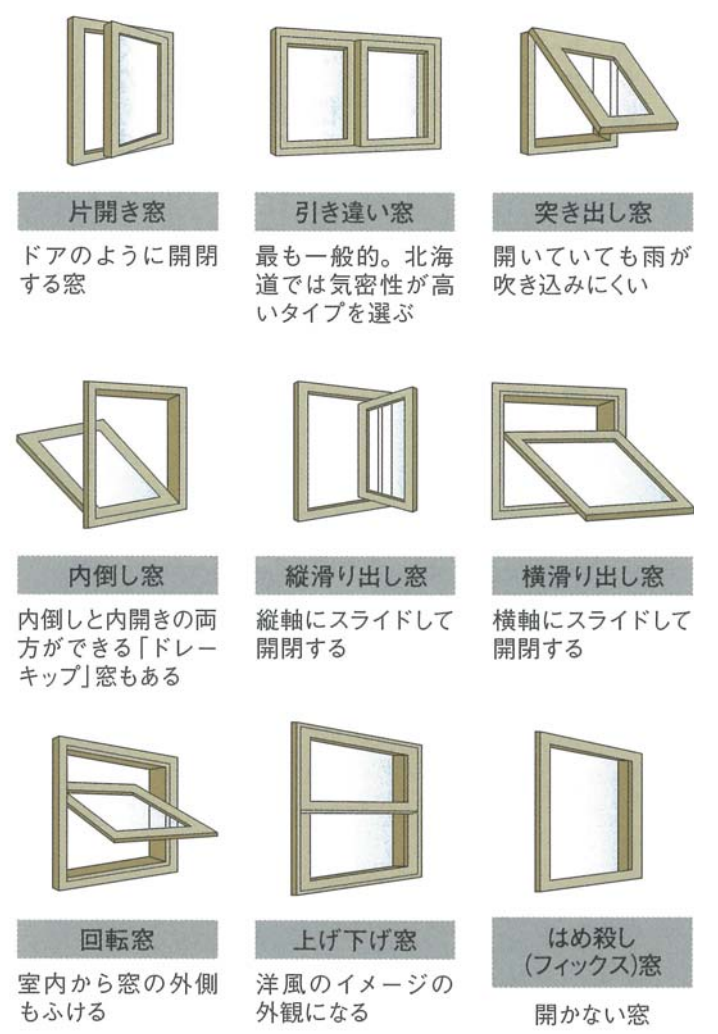

■窓の形で変わる光の入り方

横長窓
パノラマ的に外を眺められる。部屋を均一に明るくする

縦長窓
光が部屋の奥まで入り明るい。眺めは限定される

天窗(トップライト)
明るさは横・縦窓の3倍。夏の日差しと冬の結露対策は不可欠

■配置で変わる窓の種類

掃き出し窓
庭やバルコニーに面して設ける

地窓
プライバシーを保護し、空間を演出する

高窓
プライバシーを保護し、防犯性を高める

腰窓
最も一般的な窓で窓下のスペースを有効活用できる

肘掛け窓
視覚的に最も落ち着いた印象を与える

(単位: cm)

■開閉の仕方で変わる窓の種類(外から見た図)

片開き窓
ドアのように開閉する窓

引き違い窓
最も一般的。北海道では気密性が高いタイプを選ぶ

突き出し窓
開けていても雨が吹き込みにくい

内倒し窓
内倒しと内開きの両方ができる「ドレーキップ」窓もある

縦滑り出し窓
縦軸にスライドして開閉する

横滑り出し窓
横軸にスライドして開閉する

回転窓
室内から窓の外側もふける

上げ下げ窓
洋風のイメージの外観になる

はめ殺し(フィックス)窓
開かない窓

※窓のイラストは「北海道発 Only Oneの家づくりVOL.17」北海道新聞社発行より

土屋ホーム ☎0138(47)0024 ツープライアー住宅	日本ハウスHD ☎0138(47)9800 木造軸組住宅	一条工務店 ☎0138(34)4611 ツープライアー住宅	家づくりのヒントはモデルハウスから	日本ハウスHD ☎0138(46)5410 木造軸組住宅	東商建設 ☎0138(46)4645 木造軸組住宅	日本ハウスHD ☎0138(46)5451 木造軸組住宅
北海道セキスイハイム ☎0138(47)8163 鉄骨系ユニット住宅	住まいのクワザワ ☎0138(34)3130 ツープライアー住宅	ミサワホーム北海道 ☎0138(54)0330 木質パネル住宅	ホーム企画 ☎0138(47)7000 ツープライアー住宅	タマホーム ☎0138(46)0638 木造軸組住宅	一条工務店 ☎0138(34)4531 ツープライアー住宅	スウェーデンハウス ☎0138(46)8815 木質系住宅