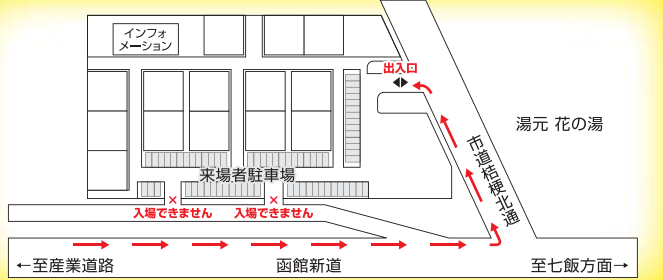

## それいけ! アンパンマン ショー

**観覧無料**

**日時** 9/23(金・祝)  
①11:00~ ②14:00~

**会場** 会場内特設会場

※当日は、駐車場が大変込み合い、駐車できない場合がございます。  
※天候などにより実施場所・内容が変更・中止になる場合がございます。  
※必ずマスク着用にて声を出さずにご観覧ください。  
※観覧スペースは開演の30分前から解放する予定です。  
※事前の場所取りはご遠慮ください。

## 9月23日(金・祝) 車種での入場ご案内

※車種の入場口は一方所とさせていただきます。

はこだて健康アプリ  
**Hakobit (ハコビット)**  
気軽に楽しみながら、健康づくりに取り組める、  
はこだて健康アプリ「Hakobit (ハコビット)」。