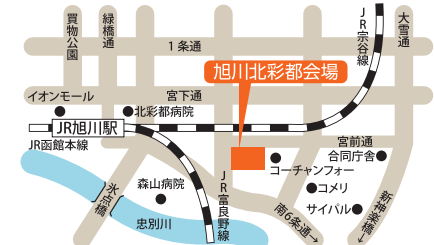

北海道マイホームセンター 旭川北彩都会場

旭川市宮前1条2丁目8 TEL:0166-76-4870

●開催時間/午前10時~午後6時 ●入場無料/駐車場あり/予約必要なし

●共催/北海道新聞社・北海道文化放送 ●後援/北海道・旭川市・住宅金融支援機構北海道支店・北海道建築指導センター ●企画/日本経済社