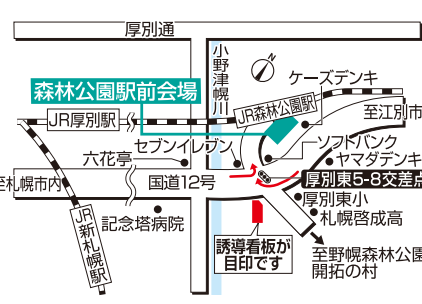

森林公園駅前会場 JR森林公園駅目の前!

tel.011(898)5000 札幌市厚別区厚別東5条8丁目
JR函館本線「森林公園」駅から徒歩1分