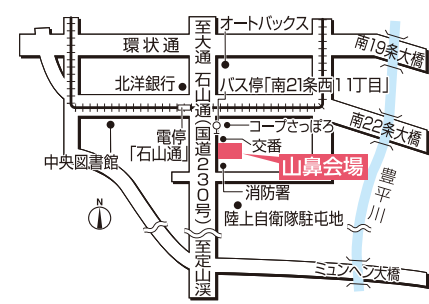

山鼻会場 石山通沿い!

tel.011(513)5001 札幌市中央区南23条西10丁目
札幌市電「石山通」駅から徒歩3分