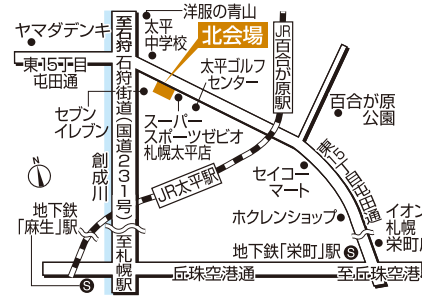

### 札幌会場 国道36号からすぐ!

tel.011(824)1525 札幌市豊平区豊平1条10丁目  
地下鉄東西線「東札幌」駅から徒歩8分

### 森林公園駅前会場 JR森林公園駅目の前!

tel.011(898)5000 札幌市厚別区厚別東5条8丁目  
JR函館本線「森林公園」駅から徒歩1分

### 山鼻会場 石山通沿い!

tel.011(513)5001 札幌市中央区南23条西10丁目  
札幌市電「石山通」駅から徒歩3分

### 北会場 石狩道からすぐ!

tel.011(774)5200 札幌市北区太平6条1丁目  
JR学園都市線「百合が原」駅から徒歩13分

北海道マイホームセンターでは札幌市内4会場・全51棟の  
モデルハウスをご見学いただけます。

1  
誰でも見学  
できるのですか?

どなたでもご自由に見学いただけます。  
もちろん入場は無料。  
各会場のインフォメーションセンター  
には休憩コーナーもありますので  
ご家族お揃いでお越しください!