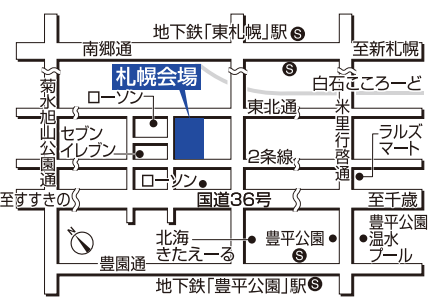

モデルハウス  
今が見頃です!

爽やかな日差しを浴びた  
心地よい室内や、外構も  
しっかり確認できます。

画像はイメージです。

札幌市内4会場のモデルハウスで「家族のお気に入り」を見つけよう!

### 札幌会場 国道36号からすぐ!

tel.011(824)1525 札幌市豊平区豊平1条10丁目  
地下鉄東西線「東札幌」駅から徒歩8分