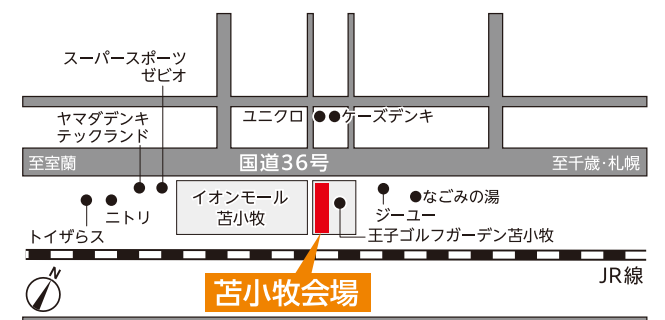

賞品は抽選の上、
後日発送となります。

※画像はイメージです。実際の賞品の仕様・デザインと異なる場合がございます。

苫小牧エリア唯一の総合住宅展示場 北海道マイホームセンター苫小牧会場

◎出展住宅メーカー

- 一条工務店
- ecoaハウス
- 土屋ホーム
- 日本ハウスHD
- 北海道セキスイハイム
- スウェーデンハウス (7/17 OPEN予定)

北海道マイホームセンター 苫小牧会場

●道内最大規模の総合住宅展示場●

苫小牧市柳町2丁目(王子ゴルフガーデン苫小牧内)
tel.0144-84-7505

■開場時間/10:00~18:00(入場無料)
■定休日/水曜日 ■無料駐車場あり

- 共催/北海道新聞社・北海道文化放送
- 後援/北海道・住宅金融支援機構北海道支店
北海道建築指導センター
- 企画/日本経済社

北海道マイホームセンター 検索

新型コロナウイルス感染拡大防止に
向けたご協力をお願い

●新型コロナウイルス感染拡大防止のため、風邪の症状や発熱のある方のご来場は自粛していただきますようお願い申し上げます。また、ご来場の際は、マスクを着用するなど、各自で対策に努めていただきますようお願い申し上げます。モデルハウスやインフォメーションセンタースタッフにおきましては、マスク着用での対応とさせていただきます。モデルハウスによって入場制限を設けている場合や、開場時間等が変更になる場合もありますので、ご予約いただきますとスムーズにご案内できます。●北海道マイホームセンターでは、感染リスク低減のための「新北海道スタイル」に基づいた取り組みを進めております。●感染拡大状況による対応方法の変更等につきましては、北海道マイホームセンターホームページにてご案内いたしますのでご確認ください。また、予告なしにイベントの中止や臨時休業となる場合もございます。何卒ご理解賜りますようお願い申し上げます。