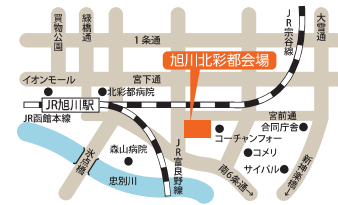

北海道マイホームセンター 旭川北彩都会場

旭川市宮前1条2丁目8 TEL: 0166-76-4870

●開場時間 / 午前10時～午後6時 ●入場無料 / 駐車場あり / 予約必要なし

●共催 / 北海道新聞社・北海道文化放送 ●後援 / 北海道・旭川市・住宅金融支援機構北海道支店・北海道建築指導センター ●企画 / 日本経済社