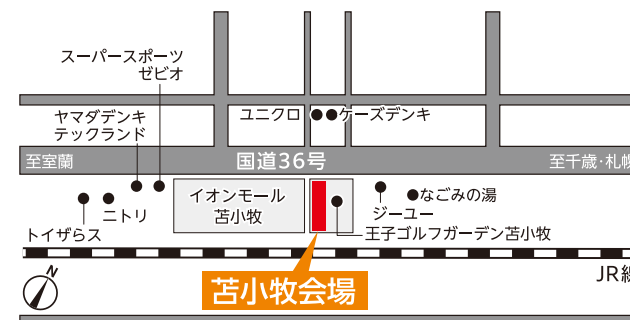

北海道セキスイハイム

NEW モデルハウス公開中!
スウェーデンハウス

北海道マイホームセンター 苫小牧会場

苫小牧市柳町2丁目(王子ゴルフガーデン苫小牧内)
tel.0144-84-7505

■開場時間/10:00~18:00(入場無料)
■定休日/水曜日 ■無料駐車場あり

- 共催/北海道新聞社・北海道文化放送
- 後援/北海道・住宅金融支援機構北海道支店
北海道建築指導センター
- 企画/日本経済社

北海道マイホームセンター 検索