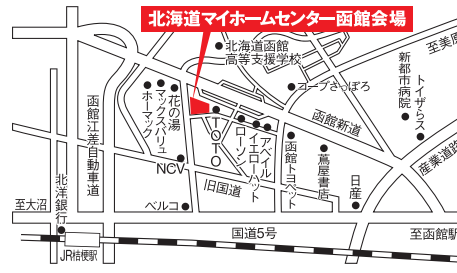

宅地情報コーナー ■インフォメーションセンター内に開設
モデルハウス出展のハウスメーカー各社の推奨する土地情報が閲覧できます。