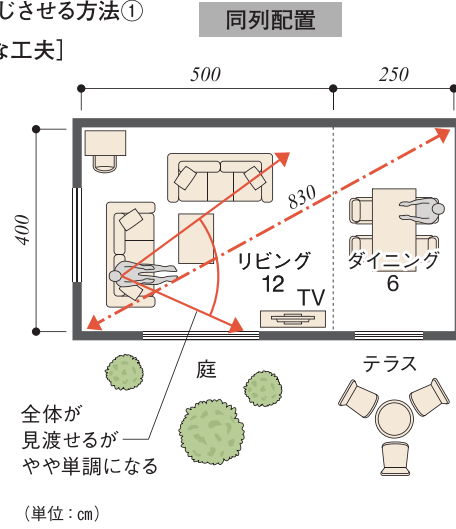

週末は北海道マイホームセンター函館会場に リビングを見に行こう

リビングは家族みんなの共有スペースです。家族が快適に過ごせる最適な位置と広さ、日当たりや通風を考えることが大事です。
リビングの理想の広さは12畳半(4.5m×4.5m)とされています。しかし、限られた床面積では確保をするのはなかなか難しいのが現実です。
普段の生活を振り返り、リビングで何をしているのか、何をしたいのかを明確にして、それをプランに取り入れましょう。

家族が集うリビングにするには階段や他の部屋とのつながりを考慮

■リビングは「各部屋とのつながり」
「快適性」「多目的」がポイント

※リビングスタイルイラストは「北海道発Only Oneの家づくりVOL.16」北海道新聞社発行より

■広さを感じさせる方法①
【平面的な工夫】

■L字型配置

■広さを感じさせる方法②
【立体的な工夫】

普通の天井

2階の屋根勾配と1・2階の間の空間を利用
(単位:cm)