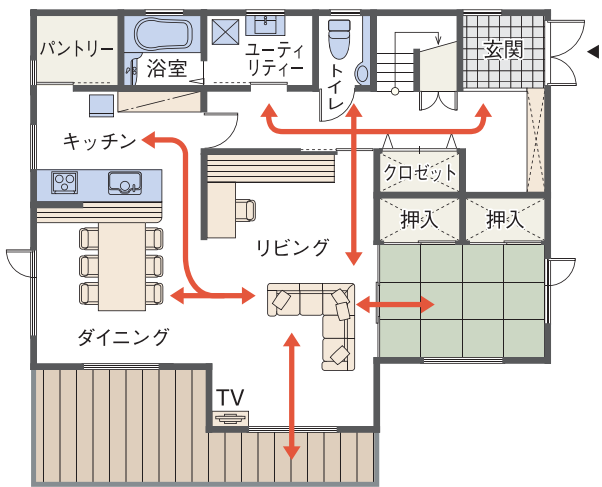

週末は北海道マイホームセンター函館会場に リビングを見に行こう

リビングは家族みんなの共有スペースです。家族が快適に過ごせる最適な位置と広さ、日当たりや通風を考えることが大事です。
リビングの理想の広さは12畳半(4.5m×4.5m)とされています。しかし、限られた床面積では確保をするのはなかなか難しいのが現実です。
普段の生活を振り返り、リビングで何をしているのか、何をしたいのかを明確にして、それをプランに取り入れましょう。

家族が集うリビングにするには階段や他の部屋とのつながりを考慮

■リビングは「各部屋とのつながり」
「快適性」「多目的」がポイント

※リビングスタイルイラストは「北海道発Only Oneの家づくりVOL.16」北海道新聞社発行より

■広さを感じさせる方法①
【平面的な工夫】

■L字型配置

■広さを感じさせる方法②
【立体的な工夫】

普通の天井

2階の屋根勾配と1・2階の間の空間を利用
(単位:cm)