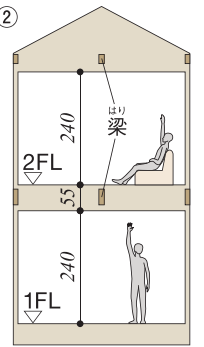

週末は北海道マイホームセンター函館会場に リビングを見に行こう

リビングは家族みんなの共有スペースです。家族が快適に過ごせる最適な位置と広さ、日当たりや通風を考えることが大事です。
リビングの理想の広さは12畳半(4.5m×4.5m)とされています。しかし、限られた床面積では確保をするのはなかなか難しいのが現実です。
普段の生活を振り返り、リビングで何をしているのか、何をしたいのかを明確にして、それをプランに取り入れましょう。

家族が集うリビングにするには階段や他の部屋とのつながりを考慮

■リビングは「各部屋とのつながり」
「快適性」「多目的」がポイント

※リビングスタイルイラストは「北海道発Only Oneの家づくりVOL.16」北海道新聞社発行より

■広さを感じさせる方法①
【平面的な工夫】

■L字型配置

■広さを感じさせる方法②
【立体的な工夫】

普通の天井

2階の屋根勾配と1・2階の間の空間を利用
(単位:cm)

高天井

・2階天井が60cmアップ
・1階天井が40cmアップ

<p>土屋ホーム ☎0138(47)0024</p> <p>ツーバイフォー住宅</p>	<p>日本ハウスHD Jエボックホーム事業部 ☎0138(47)9001</p> <p>木造軸組住宅</p>	<p>一条工務店 i-smart II ☎0138(34)4611</p> <p>ツーバイフォー住宅</p>	<p>日本ハウスHD 時の館I ☎0138(46)5410</p> <p>木造軸組住宅</p>	<p>東商建設 ☎0138(46)4645</p> <p>木造軸組住宅</p>	<p>日本ハウスHD 時の館III ☎0138(46)5451</p> <p>木造軸組住宅</p>
<p>北海道セキスイハイム ☎0138(47)8163</p> <p>鉄骨系ユニット住宅</p>	<p>住まいのクワザワ ☎0138(34)3130</p> <p>ツーバイフォー住宅</p>	<p>ミサワホーム北海道 ☎0138(54)0330</p> <p>木質パネル住宅</p>	<p>ホーム企画 ☎0138(47)7000</p> <p>ツーバイフォー住宅</p>	<p>タマホーム ☎0138(46)0638</p> <p>木造軸組住宅</p>	<p>一条工務店 i-smart ☎0138(34)4531</p> <p>ツーバイフォー住宅</p>
					<p>スウェーデンハウス ☎0138(46)8815</p> <p>木質系住宅</p>