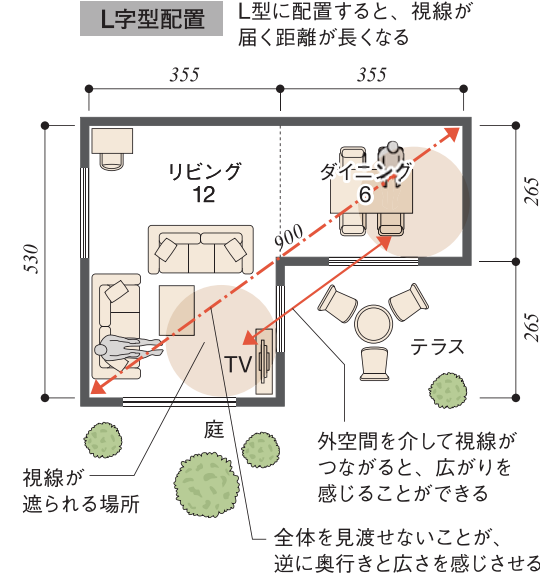

週末は北海道マイホームセンター函館会場に リビングを見に行こう

リビングは家族みんなの共有スペースです。家族が快適に過ごせる最適な位置と広さ、日当たりや通風を考えることが大事です。
リビングの理想の広さは12畳半(4.5m×4.5m)とされています。しかし、限られた床面積では確保をするのはなかなか難しいのが現実です。
普段の生活を振り返り、リビングで何をしているのか、何をしたいのかを明確にして、それをプランに取り入れましょう。

家族が集うリビングにするには階段や他の部屋とのつながりを考慮

■リビングは「各部屋とのつながり」
「快適性」「多目的」がポイント

※リビングスタイルイラストは「北海道発Only Oneの家づくりVOL.16」北海道新聞社発行より

■広さを感じさせる方法①
【平面的な工夫】

■L字型配置

■広さを感じさせる方法②
【立体的な工夫】

普通の天井

2階の屋根勾配と1・2階の間の空間を利用
(単位:cm)

高天井

・2階天井が60cmアップ
・1階天井が40cmアップ

<p>土屋ホーム ☎0138(47)0024</p> <p>ツーバイフォー住宅</p>	<p>日本ハウスHD Jエボックホーム事業部 ☎0138(47)9001</p> <p>木造軸組住宅</p>	<p>一条工務店 i-smart II ☎0138(34)4611</p> <p>ツーバイフォー住宅</p>	<p>日本ハウスHD 時の館I ☎0138(46)5410</p> <p>木造軸組住宅</p>	<p>東商建設 ☎0138(46)4645</p> <p>木造軸組住宅</p>	<p>日本ハウスHD 時の館III ☎0138(46)5451</p> <p>木造軸組住宅</p>
<p>北海道セキスイハイム ☎0138(47)8163</p> <p>鉄骨系ユニット住宅</p>	<p>住まいのクワザワ ☎0138(34)3130</p> <p>ツーバイフォー住宅</p>	<p>ミサワホーム北海道 ☎0138(54)0330</p> <p>木質パネル住宅</p>	<p>ホーム企画 ☎0138(47)7000</p> <p>ツーバイフォー住宅</p>	<p>タマホーム ☎0138(46)0638</p> <p>木造軸組住宅</p>	<p>一条工務店 i-smart ☎0138(34)4531</p> <p>ツーバイフォー住宅</p>
					<p>スウェーデンハウス ☎0138(46)8815</p> <p>木質系住宅</p>