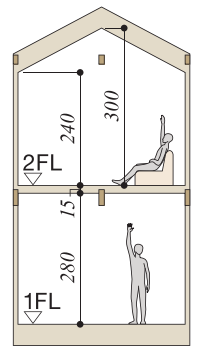

週末は北海道マイホームセンター函館会場に リビングを見に行こう

リビングは家族みんなの共有スペースです。家族が快適に過ごせる最適な位置と広さ、日当たりや通風を考えることが大事です。
リビングの理想の広さは12畳半(4.5m×4.5m)とされています。しかし、限られた床面積では確保をするのはなかなか難しいのが現実です。
普段の生活を振り返り、リビングで何をしているのか、何をしたいのかを明確にして、それをプランに取り入れましょう。

家族が集うリビングにするには階段や他の部屋とのつながりを考慮

■リビングは「各部屋とのつながり」
「快適性」「多目的」がポイント

※リビングスタイルイラストは「北海道発Only Oneの家づくりVOL.16」北海道新聞社発行より

■広さを感じさせる方法①
【平面的な工夫】

■L字型配置

■広さを感じさせる方法②
【立体的な工夫】

普通の天井

2階の屋根勾配と1・2階の間の空間を利用
(単位:cm)

高天井

・2階天井が60cmアップ
・1階天井が40cmアップ

<p>土屋ホーム ☎0138(47)0024</p> <p>ツーバイフォー住宅</p>	<p>日本ハウスHD Jエボックホーム事業部 ☎0138(47)9001</p> <p>木造軸組住宅</p>	<p>一条工務店 i-smart II ☎0138(34)4611</p> <p>ツーバイフォー住宅</p>	<p>日本ハウスHD 時の館I ☎0138(46)5410</p> <p>木造軸組住宅</p>	<p>東商建設 ☎0138(46)4645</p> <p>木造軸組住宅</p>	<p>日本ハウスHD 時の館III ☎0138(46)5451</p> <p>木造軸組住宅</p>
<p>北海道セキスイハイム ☎0138(47)8163</p> <p>鉄骨系ユニット住宅</p>	<p>住まいのクワザワ ☎0138(34)3130</p> <p>ツーバイフォー住宅</p>	<p>ミサワホーム北海道 ☎0138(54)0330</p> <p>木質パネル住宅</p>	<p>ホーム企画 ☎0138(47)7000</p> <p>ツーバイフォー住宅</p>	<p>タマホーム ☎0138(46)0638</p> <p>木造軸組住宅</p>	<p>一条工務店 i-smart ☎0138(34)4531</p> <p>ツーバイフォー住宅</p>
					<p>スウェーデンハウス ☎0138(46)8815</p> <p>木質系住宅</p>