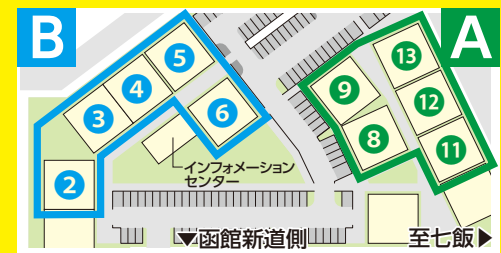

理想の家づくりをスタートさせる場所 **北海道マイホームセンター** 函館会場へ行ってみよう!
 色々なモデルハウスを見比べて体感してください。見学のポイントは、気になるところはその場で質問! 家づくりの疑問や不安をスッキリ解消できます!

モデルハウスを見学して

スタンプラリー 6月抽選会

最大3回
抽選できます!!

今月から
ルールが
一新!

参加
方法

ロングラン開催中: 6/1月~6/30火

※水曜日はお休みとなります。

■抽選会場/インフォメーションセンター ■抽選時間/10:00~17:00

スタンプラリー
用紙はインフォ
メーションセン
ター、各モデル
ハウスでお配り
しています。

コチラもチェック!

(期間中1家族様1枚限り)

会場内の **ABブロック** の中から1棟ずつ見学し計2棟のモデルハウスを見学してスタンプを集めると、ステキな賞品が当たる抽選会に参加できます。

毎日がちょっとうれしくなるペンリ&快適グッズ!

ABブロック から1棟ずつ計2棟で
1回抽選!

ABブロック から2棟ずつ計4棟で
2回抽選!! 見学見学

ABブロック から3棟ずつ計6棟で
3回抽選!!! 見学見学見学 (最大3回まで)

- A**
- 8 ミサワホーム北海道
 - 9 北海道セキスイハイム
 - 10 曲小 小倉工務店
 - 11 日本ハウスHD
 - 12 一条工務店
- B**
- 1 アイ工務店
 - 2 日本ハウスHD
 - 3 一条工務店
 - 4 土屋ホーム
 - 5 スウェーデンハウス