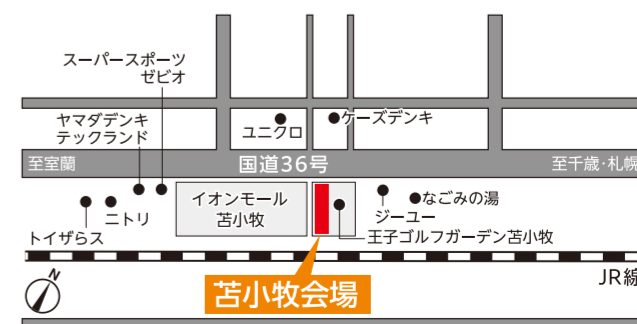

# 北海道マイホームセンター 苫小牧会場

苫小牧市柳町2丁目(王子ゴルフガーデン苫小牧内)  
tel.0144-84-7505

■開場時間/10:00～18:00(入場無料)

■定休日/水曜日 ■無料駐車場あり

※水曜日が祝日の場合は木曜日

- 共催/北海道新聞社・北海道文化放送
- 後援/北海道・住宅金融支援機構北海道支店  
北海道建築指導センター
- 企画/日本経済社

北海道マイホームセンター 検索

新型コロナウイルス感染拡大防止に  
向けたご協力をお願い