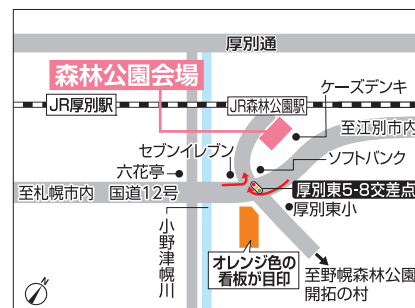

講師：ろめろめ堂

パフェカップにお好きなスイーツパーツやキラキラビーズを
組み合わせ、マグネットやキーホルダーを作ろう!

●所要時間：20分 ●参加人数：先着 30名様

※掲載の各画像はイメージです。実際の賞品の仕様・デザインと異なる場合がございます。

北海道マイホームセンターは、ハウスメーカー各社のモデルハウスが建ち並ぶ総合住宅展示場です。

北海道マイホームセンター

■開場時間/10:00~18:00 ※入場無料
■定休日/水曜日 ※水曜日が祝日の場合は木曜日 ■無料駐車場あり

●共催/北海道新聞社・北海道文化放送 ●後援/北海道・札幌市・住宅金融支援機構北海道支店・北海道建築指導センター
●企画/日本経済社

公式ホームページ

イベント情報

@HOKKAIDO_MYHOMECENTER
Instagramはじめました!

—— モデルハウスをじっくりと見学したい方におススメ! 公式ホームページから「見学予約」ができるようになりました。 ——

住まいのリアルを体感

札幌会場

札幌市豊平区豊平1条10丁目
tel.011-824-1525
地下鉄東西線「東札幌」駅から徒歩8分

森林公園会場

札幌市厚別区厚別東5条8丁目
tel.011-898-5000
JR函館本線「森林公園」駅から徒歩1分

北会場

札幌市北区太平6条1丁目
tel.011-774-5200
JR学芸都線「百合が原」駅から徒歩13分

苫小牧会場

苫小牧市柳町2丁目
tel.0144-84-7505
王子ゴルフガーデン「苫小牧」