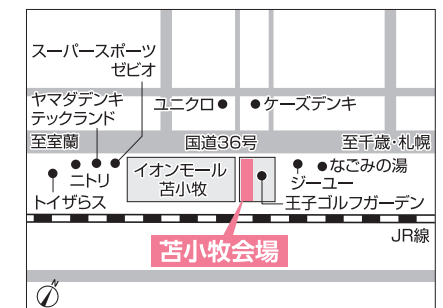

講師：ろめろめ堂

パフェカップにお好きなスイーツパーツやキラキラビーズを
組み合わせ、マグネットやキーホルダーを作ろう!

●所要時間：20分 ●参加人数：先着 30名様

※掲載の各画像はイメージです。実際の賞品の仕様・デザインと異なる場合がございます。

北海道マイホームセンターは、ハウスメーカー各社のモデルハウスが建ち並ぶ総合住宅展示場です。

北海道マイホームセンター

■開場時間/10:00~18:00 ※入場無料
■定休日/水曜日 ※水曜日が祝日の場合は木曜日 ■無料駐車場あり

●共催/北海道新聞社・北海道文化放送 ●後援/北海道・札幌市・住宅金融支援機構北海道支店・北海道建築指導センター
●企画/日本経済社

公式ホームページ

イベント情報

@HOKKAIDO_MYHOMECENTER
Instagramはじめました!

—— モデルハウスをじっくりと見学したい方におススメ! 公式ホームページから「見学予約」ができるようになりました。 ——

住まいのリアルを体感

札幌会場

札幌市豊平区豊平1条10丁目
tel.011-824-1525
地下鉄東西線「東札幌」駅から徒歩8分

森林公園会場

札幌市厚別区厚別東5条8丁目
tel.011-898-5000
JR函館本線「森林公園」駅から徒歩1分

北会場

札幌市北区太平6条1丁目
tel.011-774-5200
JR学芸都線「百合が原」駅から徒歩13分

苫小牧会場

苫小牧市柳町2丁目
tel.0144-84-7505
王子ゴルフガーデン「苫小牧」