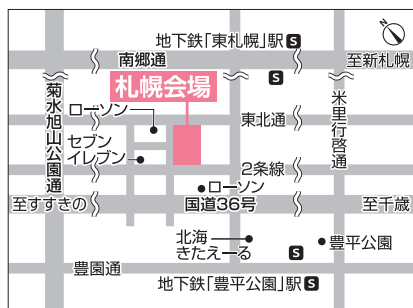

講師：ろめろめ堂

パフェカップにお好きなスイーツパーツやキラキラビーズを
組み合わせ、マグネットやキーホルダーを作ろう!

●所要時間：20分 ●参加人数：先着 30名様

※掲載の各画像はイメージです。実際の賞品の仕様・デザインと異なる場合がございます。

北海道マイホームセンターは、ハウスメーカー各社のモデルハウスが建ち並ぶ総合住宅展示場です。

北海道マイホームセンター

■開場時間/10:00~18:00 ※入場無料
■定休日/水曜日 ※水曜日が祝日の場合は木曜日 ■無料駐車場あり

●共催/北海道新聞社・北海道文化放送 ●後援/北海道・札幌市・住宅金融支援機構北海道支店・北海道建築指導センター
●企画/日本経済社

公式ホームページ

イベント情報

@HOKKAIDO_MYHOMECENTER
Instagramはじめました!

—— モデルハウスをじっくりと見学したい方におススメ! 公式ホームページから「見学予約」ができるようになりました。 ——

住まいのリアルを体感

札幌会場

札幌市豊平区豊平1条10丁目
tel.011-824-1525
地下鉄東西線「東札幌」駅から徒歩8分

森林公園会場

札幌市厚別区厚別東5条8丁目
tel.011-898-5000
JR函館本線「森林公園」駅から徒歩1分

北会場

札幌市北区太平6条1丁目
tel.011-774-5200
JR学芸都線「百合が原」駅から徒歩13分

苫小牧会場

苫小牧市柳町2丁目
tel.0144-84-7505
王子ゴルフガーデン「苫小牧」