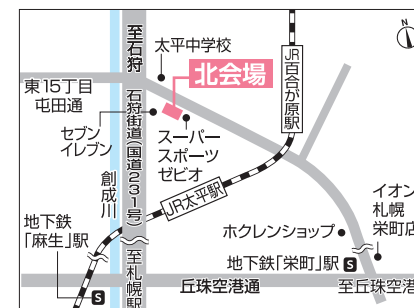

講師：ろめろめ堂

パフェカップにお好きなスイーツパーツやキラキラビーズを
組み合わせ、マグネットやキーホルダーを作ろう!

●所要時間：20分 ●参加人数：先着 30名様

※掲載の各画像はイメージです。実際の賞品の仕様・デザインと異なる場合がございます。

北海道マイホームセンターは、ハウスメーカー各社のモデルハウスが建ち並ぶ総合住宅展示場です。

北海道マイホームセンター

■開場時間/10:00~18:00 ※入場無料
■定休日/水曜日 ※水曜日が祝日の場合は木曜日 ■無料駐車場あり

●共催/北海道新聞社・北海道文化放送 ●後援/北海道・札幌市・住宅金融支援機構北海道支店・北海道建築指導センター
●企画/日本経済社

公式ホームページ

イベント情報

@HOKKAIDO_MYHOMECENTER
Instagramはじめました!

—— モデルハウスをじっくりと見学したい方におススメ! 公式ホームページから「見学予約」ができるようになりました。 ——

住まいのリアルを体感

札幌会場

札幌市豊平区豊平1条10丁目
tel.011-824-1525
地下鉄東西線「東札幌」駅から徒歩8分

森林公園会場

札幌市厚別区厚別東5条8丁目
tel.011-898-5000
JR函館本線「森林公園」駅から徒歩1分

北会場

札幌市北区太平6条1丁目
tel.011-774-5200
JR学芸都線「百合が原」駅から徒歩13分

苫小牧会場

苫小牧市柳町2丁目
tel.0144-84-7505
王子ゴルフガーデン「苫小牧」