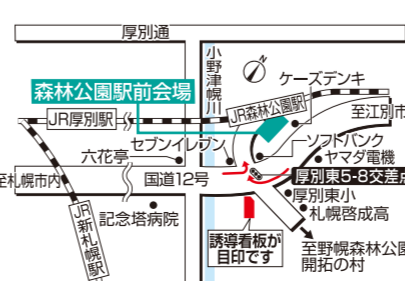

協力:南幌町まちづくり課

インフォメーションセンター内 10:00~17:00

10/23(土) 森林会場

10/24(日) 札幌会場

当日、アンケート&南幌町公式ラインアカウントに登録していただいた方を対象に、なんぼろ温泉ペア入浴券が当たるガラポン抽選会を実施します。

新型コロナウイルス感染拡大防止に向けたご協力のお願い

●新型コロナウイルス感染拡大防止のため、風邪の症状や発熱のある方のご来場は自粛していただきますようお願い申し上げます。また、ご来場の際は、マスクを着用するなど、各自で対策に努めていただきますようお願い申し上げます。モデルハウスやインフォメーションセンタースタッフにおきましては、マスク着用での対応とさせていただきます。モデルハウスによって入場制限を設けている場合や、開場時間等が変更になる場合もありますので、ご予約いただきますとスムーズにご案内できます。●北海道マイホームセンターでは、感染リスク低減のための「新北海道スタイル」に基づいた取り組みを進めております。●感染拡大状況による対応方法の変更等につきましては、北海道マイホームセンターホームページにてご案内いたしますのでご確認ください。また、予告なしにイベントの中止や臨時休業となる場合もございます。何卒ご理解賜りますようお願い申し上げます。

道内最大規模の総合住宅展示場
北海道マイホームセンター

開場時間/10:00~18:00(入場無料)

■定休日/水曜日 ■無料駐車場あり

- 共催/北海道新聞社・北海道文化放送
- 後援/北海道・札幌市・住宅金融支援機構北海道支店・北海道建築指導センター
- 企画/日本経済社

北海道マイホームセンター 検索

札幌会場 国道36号からすぐ!
tel.011(824)1525 札幌市豊平区豊平1条10丁目
地下鉄東西線「東札幌」駅から徒歩8分

森林公園駅前会場 JR森林公園駅 目の前!
tel.011(898)5000 札幌市厚別区厚別東5条8丁目
JR函館本線「森林公園」駅から徒歩1分

山鼻会場 石山通沿い!
tel.011(513)5001 札幌市中央区南23条西10丁目
札幌市電「石山通」駅から徒歩3分

北会場 石狩道からすぐ!
tel.011(774)5200 札幌市北区太平6条1丁目
JR学園都市線「百合が原」駅から徒歩13分