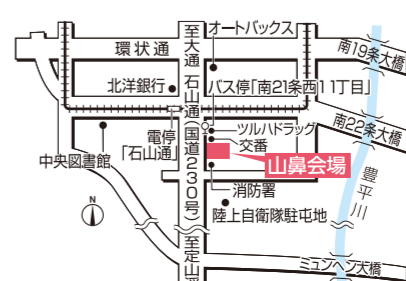

協力:南幌町まちづくり課

インフォメーションセンター内 10:00~17:00

10/23(土) 森林会場

10/24(日) 札幌会場

当日、アンケート&南幌町公式ラインアカウントに登録していただいた方を対象に、なんぼろ温泉ペア入浴券が当たるガラポン抽選会を実施します。

新型コロナウイルス感染拡大防止に向けたご協力のお願い

●新型コロナウイルス感染拡大防止のため、風邪の症状や発熱のある方のご来場は自粛していただきますようお願い申し上げます。また、ご来場の際は、マスクを着用するなど、各自で対策に努めていただきますようお願い申し上げます。モデルハウスやインフォメーションセンタースタッフにおきましては、マスク着用での対応とさせていただきます。モデルハウスによって入場制限を設けている場合や、開場時間等が変更になる場合もありますので、ご予約いただきますとスムーズにご案内できます。●北海道マイホームセンターでは、感染リスク低減のための「新北海道スタイル」に基づいた取り組みを進めております。●感染拡大状況による対応方法の変更等につきましては、北海道マイホームセンターホームページにてご案内いたしますのでご確認ください。また、予告なしにイベントの中止や臨時休業となる場合もございます。何卒ご理解賜りますようお願い申し上げます。

道内最大規模の総合住宅展示場
北海道マイホームセンター

開場時間/10:00~18:00(入場無料)

■定休日/水曜日 ■無料駐車場あり

- 共催/北海道新聞社・北海道文化放送
- 後援/北海道・札幌市・住宅金融支援機構北海道支店・北海道建築指導センター
- 企画/日本経済社

北海道マイホームセンター 検索

札幌会場 国道36号からすぐ!
tel.011(824)1525 札幌市豊平区豊平1条10丁目
地下鉄東西線「東札幌」駅から徒歩8分

森林公園駅前会場 JR森林公園駅 目の前!
tel.011(898)5000 札幌市厚別区厚別東5条8丁目
JR函館本線「森林公園」駅から徒歩1分

山鼻会場 石山通沿い!
tel.011(513)5001 札幌市中央区南23条西10丁目
札幌市電「石山通」駅から徒歩3分

北会場 石狩道からすぐ!
tel.011(774)5200 札幌市北区太平6条1丁目
JR学園都市線「百合が原」駅から徒歩13分