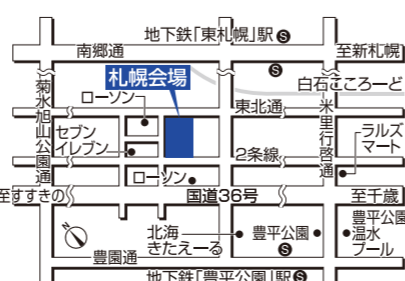

協力:南幌町まちづくり課

インフォメーションセンター内 10:00~17:00

10/23(土) 森林会場

10/24(日) 札幌会場

当日、アンケート&南幌町公式ラインアカウントに登録していただいた方を対象に、なんぼろ温泉ペア入浴券が当たるガラポン抽選会を実施します。

新型コロナウイルス感染拡大防止に向けたご協力のお願い

●新型コロナウイルス感染拡大防止のため、風邪の症状や発熱のある方のご来場は自粛していただきますようお願い申し上げます。また、ご来場の際は、マスクを着用するなど、各自で対策に努めていただきますようお願い申し上げます。モデルハウスやインフォメーションセンタースタッフにおきましては、マスク着用での対応とさせていただきます。モデルハウスによって入場制限を設けている場合や、開場時間等が変更になる場合もありますので、ご予約いただきますとスムーズにご案内できます。●北海道マイホームセンターでは、感染リスク低減のための「新北海道スタイル」に基づいた取り組みを進めております。●感染拡大状況による対応方法の変更等につきましては、北海道マイホームセンターホームページにてご案内いたしますのでご確認ください。また、予告なしにイベントの中止や臨時休業となる場合もございます。何卒ご理解賜りますようお願い申し上げます。

道内最大規模の総合住宅展示場
北海道マイホームセンター

開場時間/10:00~18:00(入場無料)

■定休日/水曜日 ■無料駐車場あり

- 共催/北海道新聞社・北海道文化放送
- 後援/北海道・札幌市・住宅金融支援機構北海道支店・北海道建築指導センター
- 企画/日本経済社

北海道マイホームセンター 検索

札幌会場 国道36号からすぐ!
tel.011(824)1525 札幌市豊平区豊平1条10丁目
地下鉄東西線「東札幌」駅から徒歩8分

森林公園駅前会場 JR森林公園駅 目の前!
tel.011(898)5000 札幌市厚別区厚別東5条8丁目
JR函館本線「森林公園」駅から徒歩1分

山鼻会場 石山通沿い!
tel.011(513)5001 札幌市中央区南23条西10丁目
札幌市電「石山通」駅から徒歩3分

北会場 石狩道からすぐ!
tel.011(774)5200 札幌市北区太平6条1丁目
JR学園都市線「百合が原」駅から徒歩13分