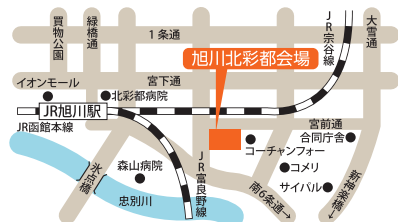

スウェーデンハウス
☎ 0120-188-136

北海道マイホームセンター旭川 [検索]