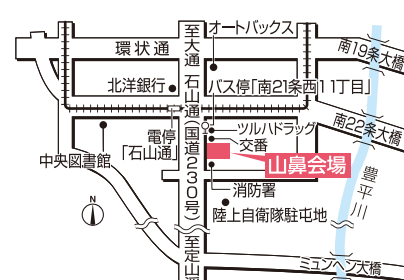

●道内最大規模の総合住宅展示場●  
北海道マイホームセンター

開場時間/10:00~18:00(入場無料)  
■定休日/水曜日 ■無料駐車場あり

- 共催/北海道新聞社・北海道文化放送
- 後援/北海道・札幌市・住宅金融支援機構北海道支店・北海道建築指導センター
- 企画/日本経済社

北海道マイホームセンター 検索

北海道マイホームセンターは札幌市内4会場。全51棟のモデルハウスをご見学いただけます。

札幌会場 国道36号からすぐ!  
☎011(824)1525 札幌市豊平区豊平1条10丁目  
地下鉄東西線「東札幌」駅から徒歩8分

森林公園駅前会場 JR森林公園駅目の前!  
☎011(898)5000 札幌市厚別区厚別東5条8丁目  
JR函館本線「森林公園」駅から徒歩1分

山鼻会場 石山通沿い!  
☎011(513)5001 札幌市中央区南23条西10丁目  
札幌市電「石山通」駅から徒歩3分