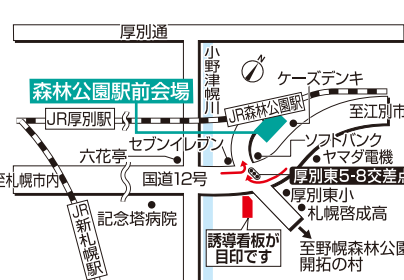

●道内最大規模の総合住宅展示場●  
北海道マイホームセンター

開場時間/10:00~18:00(入場無料)  
■定休日/水曜日 ■無料駐車場あり

- 共催/北海道新聞社・北海道文化放送
- 後援/北海道・札幌市・住宅金融支援機構北海道支店・北海道建築指導センター
- 企画/日本経済社

北海道マイホームセンター 検索

北海道マイホームセンターは札幌市内4会場。全51棟のモデルハウスをご見学いただけます。

札幌会場 国道36号からすぐ!  
☎011(824)1525 札幌市豊平区豊平1条10丁目  
地下鉄東西線「東札幌」駅から徒歩8分

森林公園駅前会場 JR森林公園駅目の前!  
☎011(898)5000 札幌市厚別区厚別東5条8丁目  
JR函館本線「森林公園」駅から徒歩1分

山鼻会場 石山通沿い!  
☎011(513)5001 札幌市中央区南23条西10丁目  
札幌市電「石山通」駅から徒歩3分