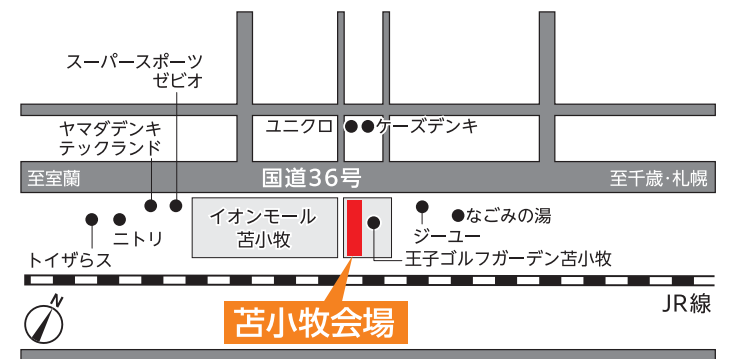

苫小牧エリア唯一の総合住宅展示場 北海道マイホームセンター苫小牧会場

- ◎出展住宅メーカー
- 一条工務店
  - ecoaハウス
  - 土屋ホーム
  - 日本ハウスHD
  - 北海道セキスイハイム
- 7/17日 OPEN!**  
スウェーデンハウス

●道内最大規模の総合住宅展示場●  
**北海道マイホームセンター  
苫小牧会場**

苫小牧市柳町2丁目(王子ゴルフガーデン苫小牧内)  
tel.0144-84-7505

■開場時間/10:00～18:00(入場無料)  
■定休日/水曜日 ■無料駐車場あり

●共催/北海道新聞社・北海道文化放送  
●後援/北海道・住宅金融支援機構北海道支店  
北海道建築指導センター  
●企画/日本経済社

新型コロナウイルス感染拡大防止に  
向けたご協力のお願い

●新型コロナウイルス感染拡大防止のため、風邪の症状や発熱のある方のご来場は自粛していただきますようお願い申し上げます。また、ご来場の際は、マスクを着用するなど、各自で対策に努めていただきますようお願い申し上げます。モデルハウスやインフォメーションセンタースタッフにおきましても、マスク着用での対応とさせていただきます。モデルハウスによって入場制限を設けている場合や、開場時間等が変更になる場合もありますので、ご予約いただきますとスムーズにご案内できます。●北海道マイホームセンターでは、感染リスク低減のための「新北海道スタイル」に基づいた取り組みを進めております。●感染拡大状況による対応方法の変更等につきましては、北海道マイホームセンターホームページにてご案内いたしますのでご確認ください。また、予告なしにイベントの中止や臨時休業となる場合もございます。何卒ご理解賜りますようお願い申し上げます。